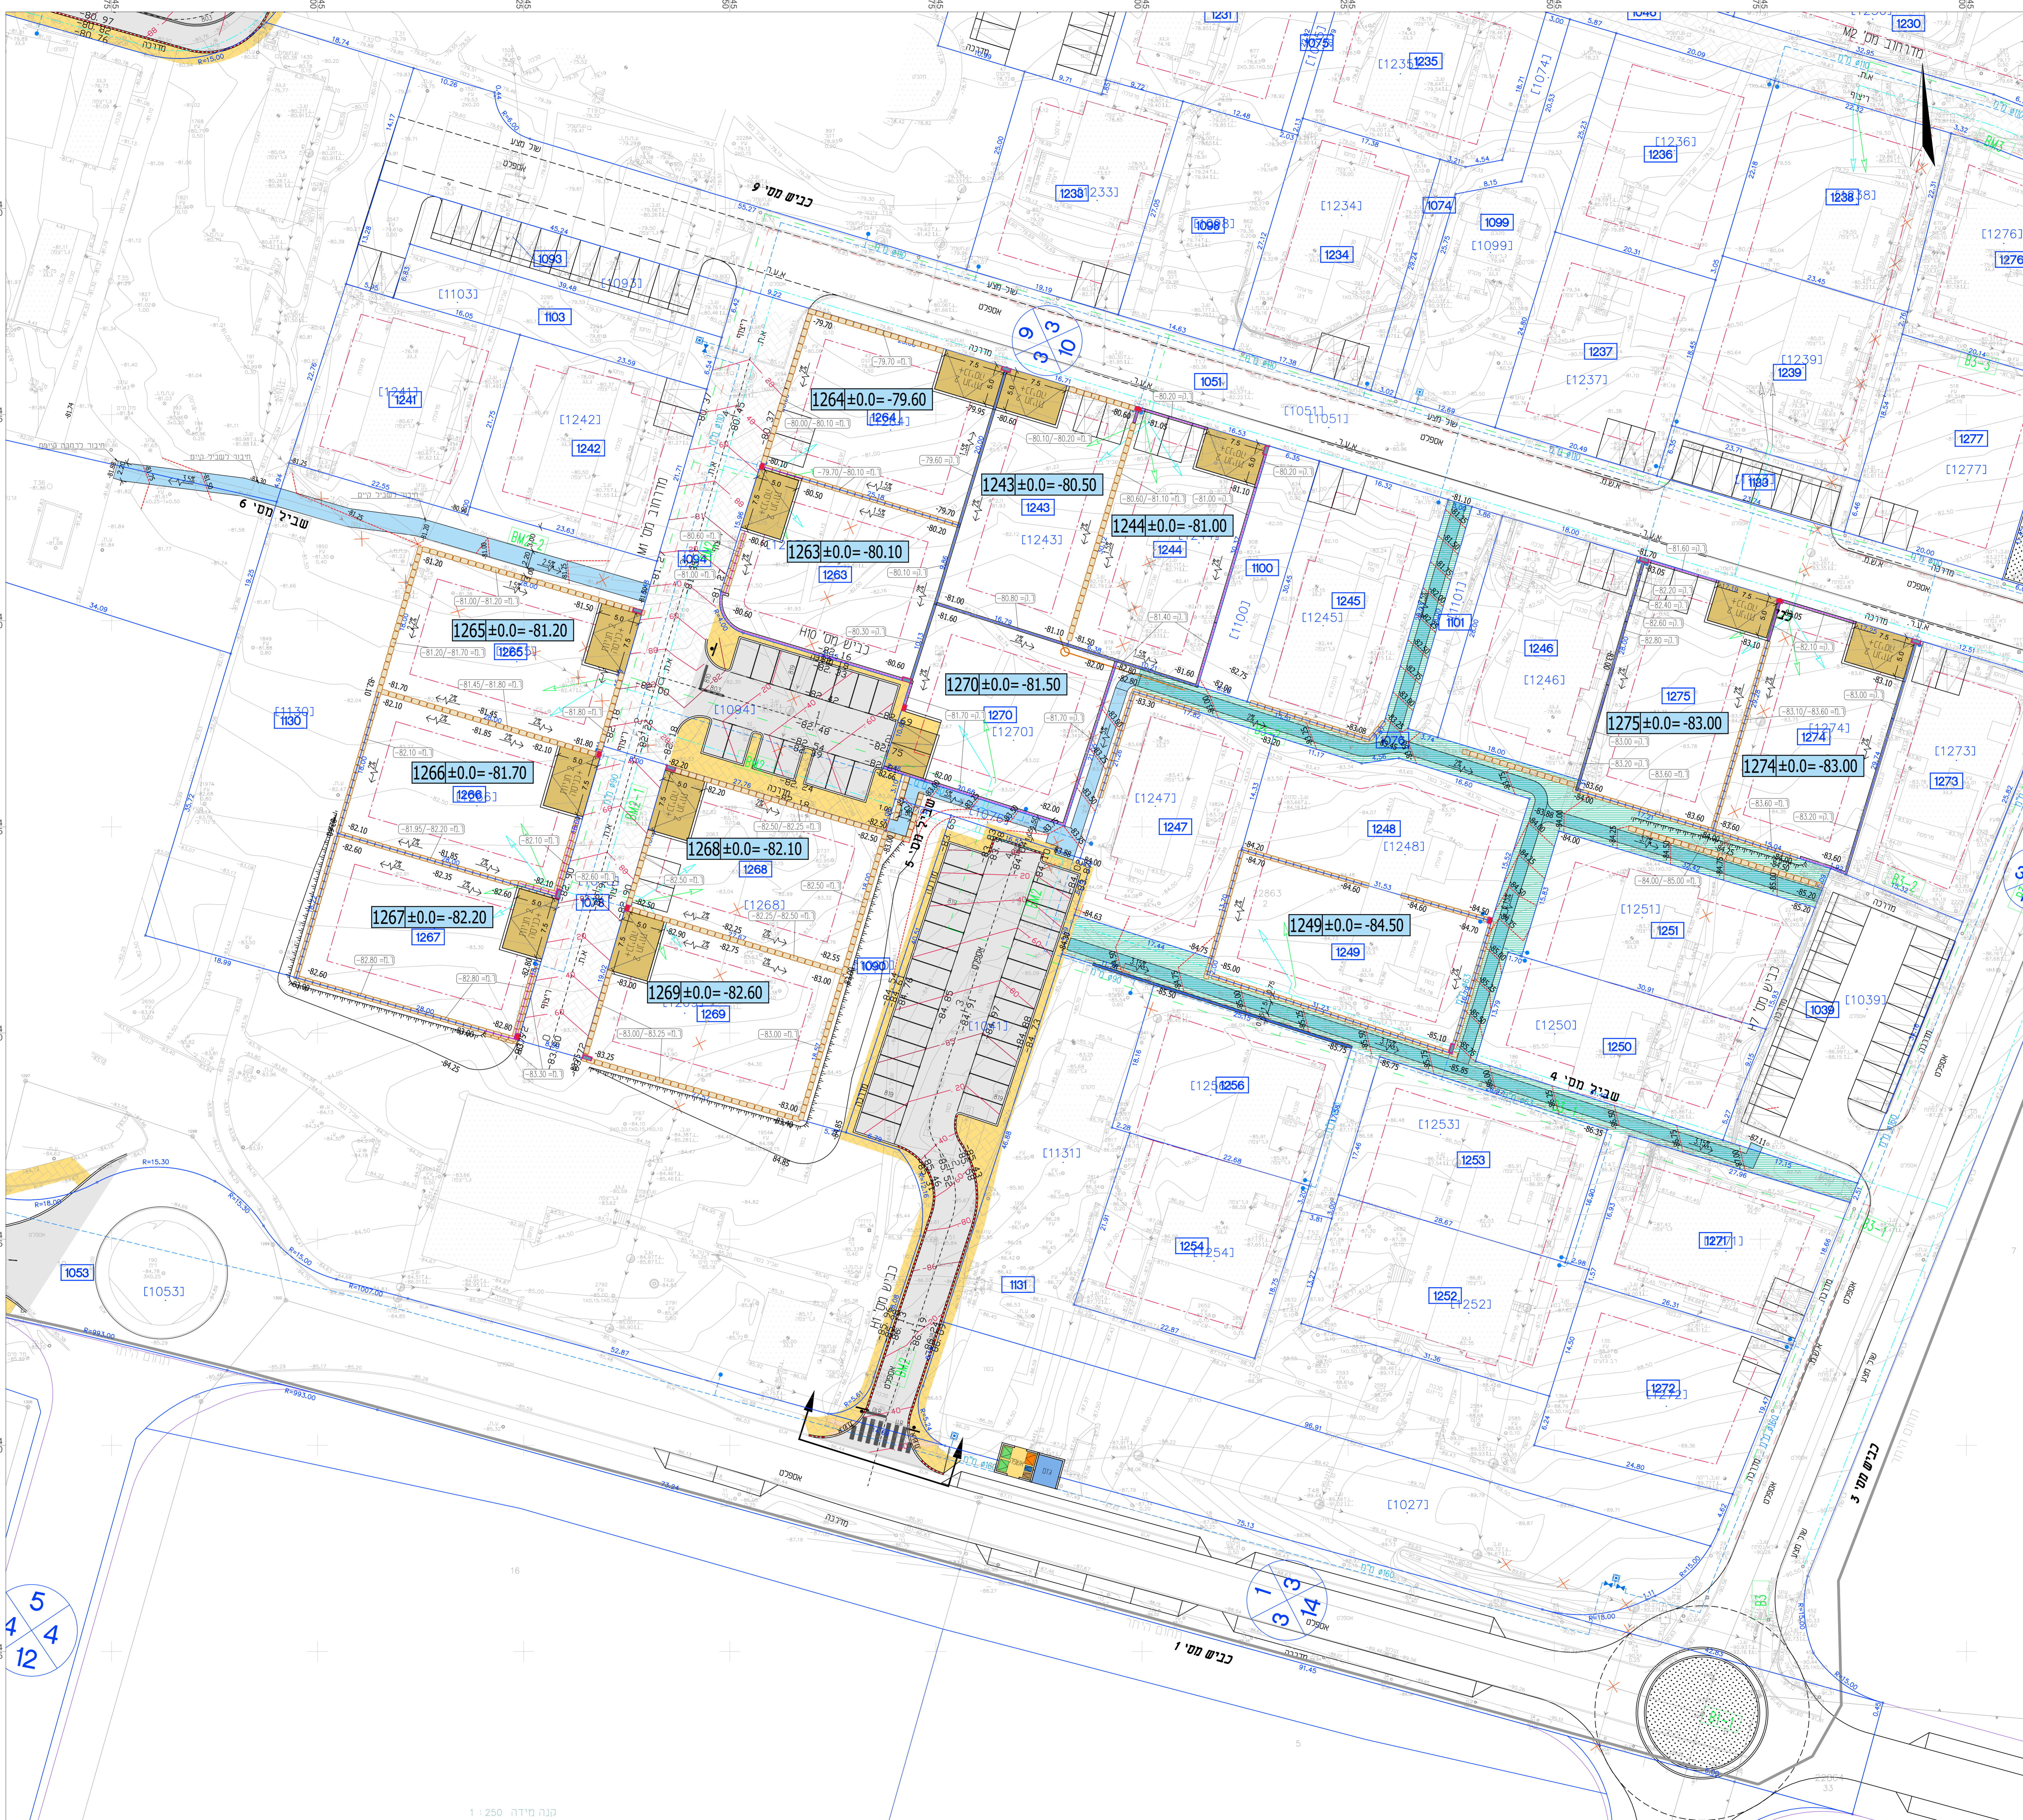

מקרא :

- מגרש מגורים
- מיטעה מאספרט
- מיטעה מאבו משתלבת
- חניה באבו משתלבת
- מדרגה ציבורית באבו משתלבת
- מדרגה בטון בשצ"פ
- ערוגות גינון
- דשא
- שצ"פ
- שפ"פ
- הערה
- משטח רך למחנכי משחקים
- עץ ימים/קשתות/קשתות או עתירה
- עץ מחוננו
- קיר חומ
- הקעה בטיחות
- מסלול/שורת סטעים
- אבן או טרפיה (רובו משלב)
- אבן שפה מונמח/אבן עליה לרכב
- שפוע קרקע/מדרון כדיוקור
- חניה פרטית+כניסה למגרש
- התחבורה חשמלית למגרשים
- פיכר משנה
- פיכר מים
- ריבוב אשפה/חחור/גזם
- ספסל ישיבה
- שורות השקיה
- ראש מערכת השקיה
- קו גובה מחוננו 52.50
- קו מגרש
- קו בנין
- מפלס 0.00
- מספר מגרש 5049±0.0=1720
- סימון שפוע כדיוקור 2.5%
- סימון ראש קיר
- סימון ראש מיטעה
- סימון מיטום חתכים 3

קנה מידה 1 : 250

קנה מידה	1:250
תאריך	27/10/2024
שדה נחום	34 יח' מגורים
תכנית פיתוח	2 גיליון
גיליון	2.2

דוד אלחנתי | אדריכלות נוף בע"מ
אדריכלות נוף | תכנון אזורי | עיצוב עירוני
04-9999707 | 04-9999706 | 04-9999705 | 04-9999704
dajonati@gmail.com | office@le-nof.co.il | www.le-nof.co.il