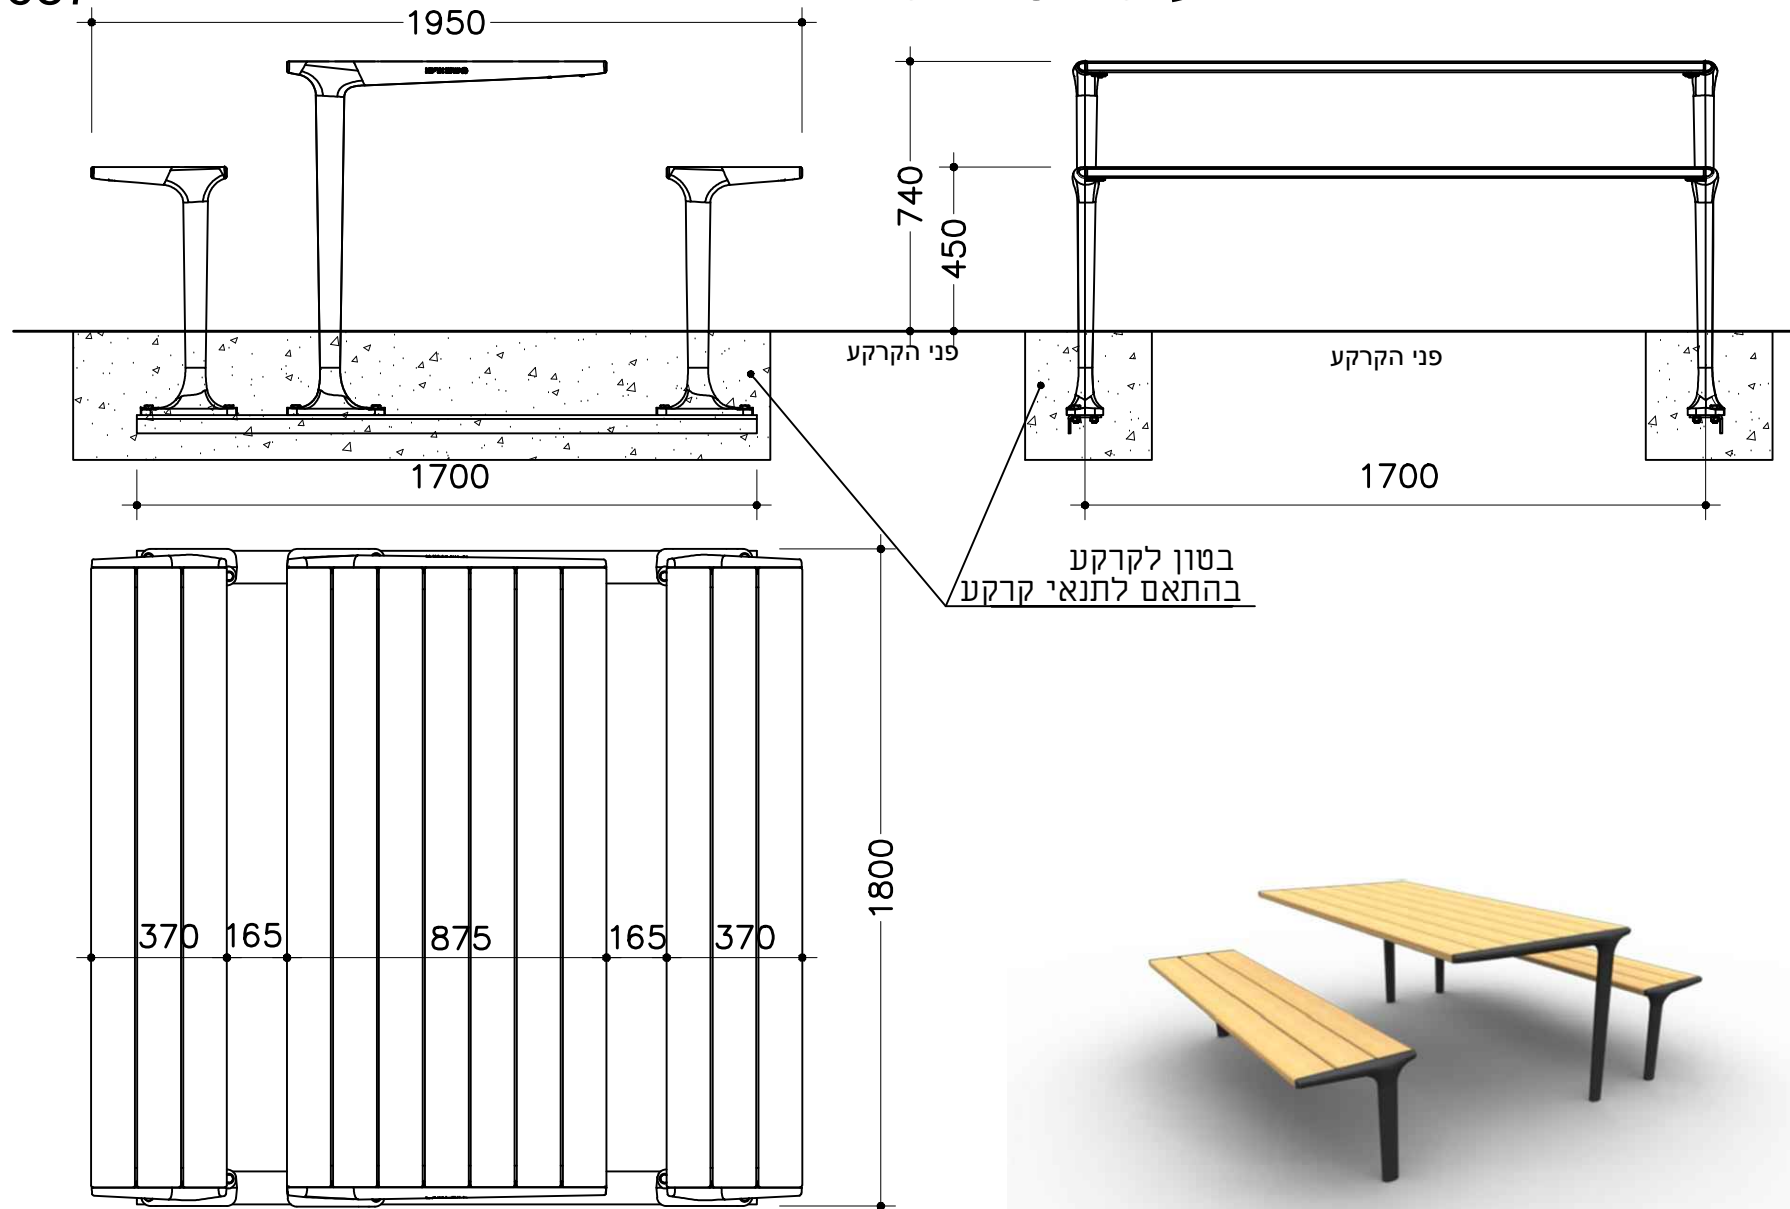

Cat. 1687

מערכת ישיבה כרם

שחם אריכא

שחם י. אריכא ובניו בע"מ רח' העמל35אזה"ת הקלה אשדוד 77606  
 טל 08-8563535 פקס 08-8562432

|                    |        |
|--------------------|--------|
| תאריך עידכון אחרון | מהדורה |
| 14/08/2018         | א      |
| יח מידה מ"מ        |        |