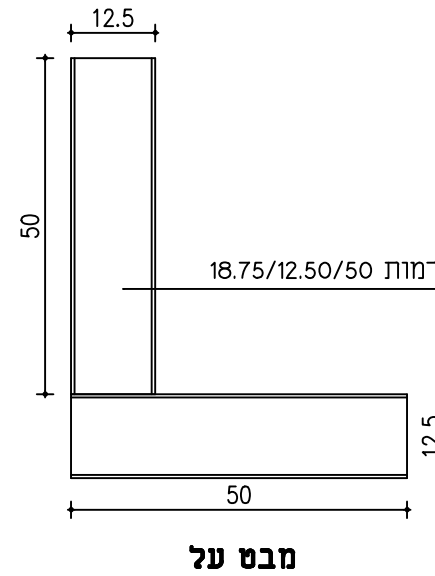

**ריצוף -אבן גן-ריצוף-גינון**

**אבן גן**  
**קני"מ 1 : 10**

**ריצוף -אבן גן-גינון**

**אבן גן**  
**קני"מ 1 : 10**

**מבט על**

**אבן גן דגם רמות 12.50\18.75\50**  
**דגם אקרשטיין מק"ט 2280**  
**קני"מ 1:10**

**איזומטריה**

**חותך**

**יש לראות פרט זה עם פרטי קונסטרוקטור**

שם פרטיקט:	שם פרט:	2
תל תאומים	שם פרט:	ריצוף משתלבות-אבן גן
שם פרט:	שם פרט:	001-27-01
שם פרט:	שם פרט:	13.05.2019
שם פרט:	שם פרט:	0 1
שם פרט:	שם פרט:	0 1