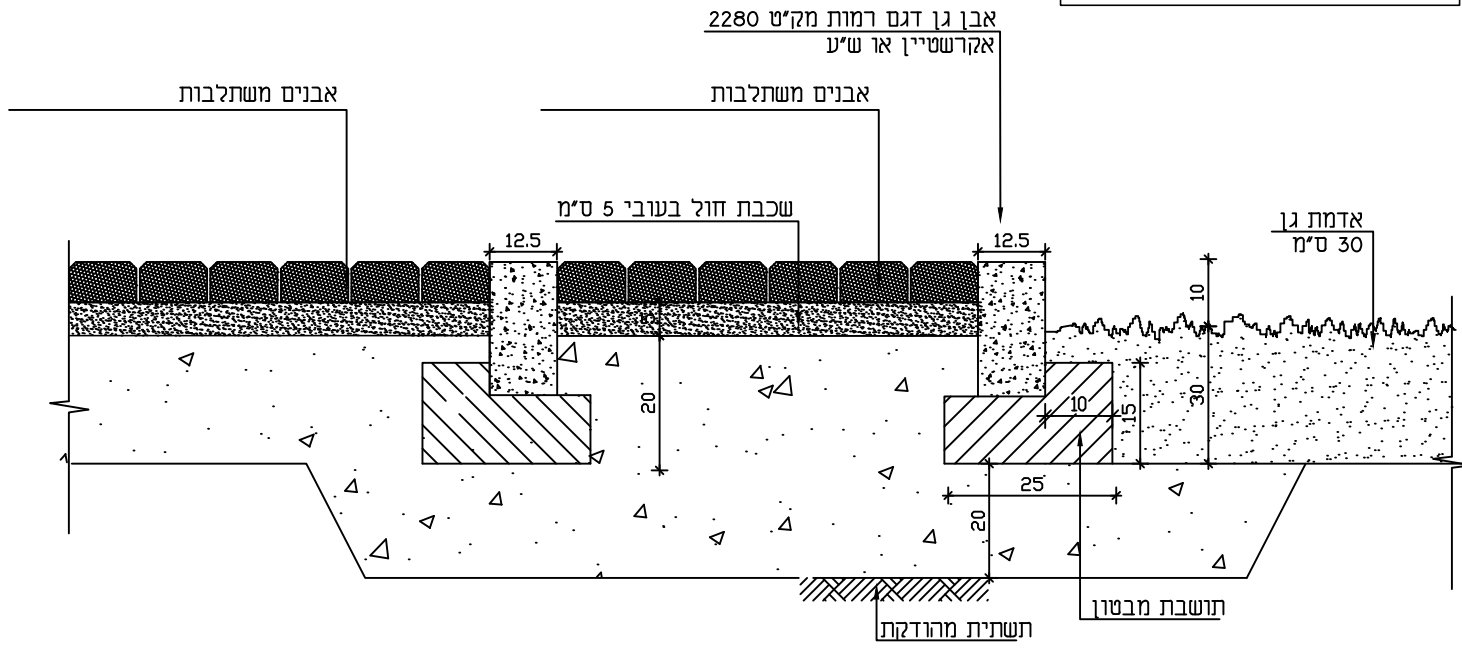

**ריצוף -אבן גן-ריצוף-גינון**

**אבן גן**  
**קני"מ 1 : 10**

**ריצוף -אבן גן-גינון**

**אבן גן**  
**קני"מ 1 : 10**

**מבט על**

**אבן גן דגם רמות 12.50\18.75\50**  
**דגם אקרשטיין מק"ט 2280**  
**קני"מ 1:10**

**איזומטריה**

**חותך**

**יש לראות פרט זה עם פרטי קונסטרוקטור**

שם פרטיקט:	שם פרט:	2
תל תאומים	שם פרט:	ריצוף משתלבות-אבן גן
שם פרט:	שם פרט:	001-27-01
שם פרט:	שם פרט:	13.05.2019
שם פרט:	שם פרט:	0 1
שם פרט:	שם פרט:	0 1