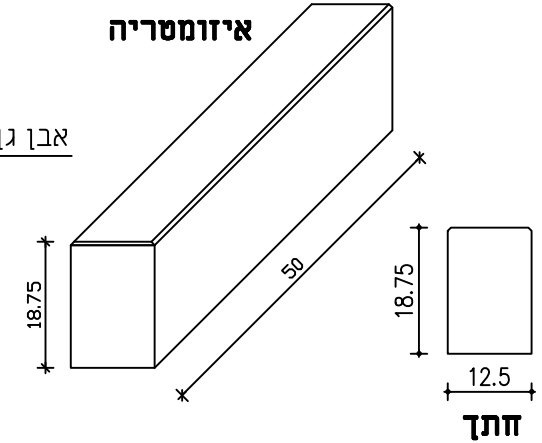

**ריצוף -אבן גן-ריצוף-גינון**

**אבן גן**  
**קני"מ 1 : 10**

**ריצוף -אבן גן-גינון**

**אבן גן**  
**קני"מ 1 : 10**

**מבט על**

**אבן גן דגם רמות 12.50\18.75\50**  
**דגם אקרשטיין מק"ט 2280**  
**קני"מ 1:10**

**איזומטריה**

**חותך**

**יש לראות פרט זה עם פרטי קונסטרוקטור**

שם פרטיקט:	שם פרט:	2
תל תאומים	שם פרט:	ריצוף משתלבות-אבן גן
שם פרט:	שם פרט:	001-27-01
שם פרט:	שם פרט:	13.05.2019
שם פרט:	שם פרט:	0 1
שם פרט:	שם פרט:	0 1