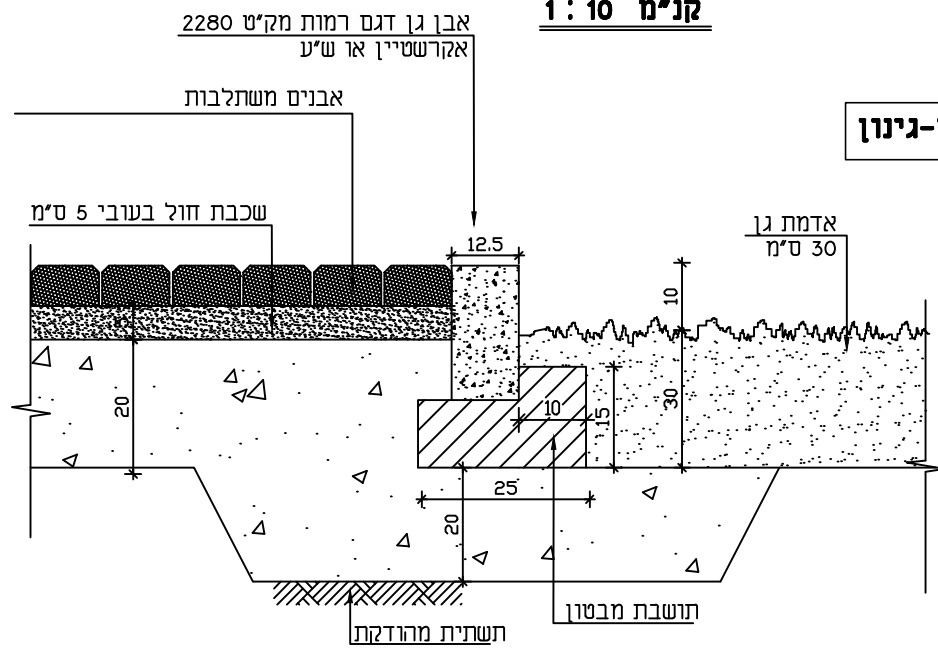

**ריצוף -אבן גן-ריצוף-גינון**

**אבן גן**  
**קני"מ 1 : 10**

**ריצוף -אבן גן-גינון**

**אבן גן**  
**קני"מ 1 : 10**

**מבט על**

**אבן גן דגם רמות 12.50\18.75\50**  
**דגם אקרשטיין מק"ט 2280**  
**קני"מ 1:10**

**איזומטריה**

**חותך**

**יש לראות פרט זה עם פרטי קונסטרוקטור**

שם פרטיקט:	שם פרט:	2
תל תאומים	שם פרט:	ריצוף משתלבות-אבן גן
שם פרט:	שם פרט:	001-27-01
שם פרט:	שם פרט:	13.05.2019
שם פרט:	שם פרט:	0 1
שם פרט:	שם פרט:	0 1