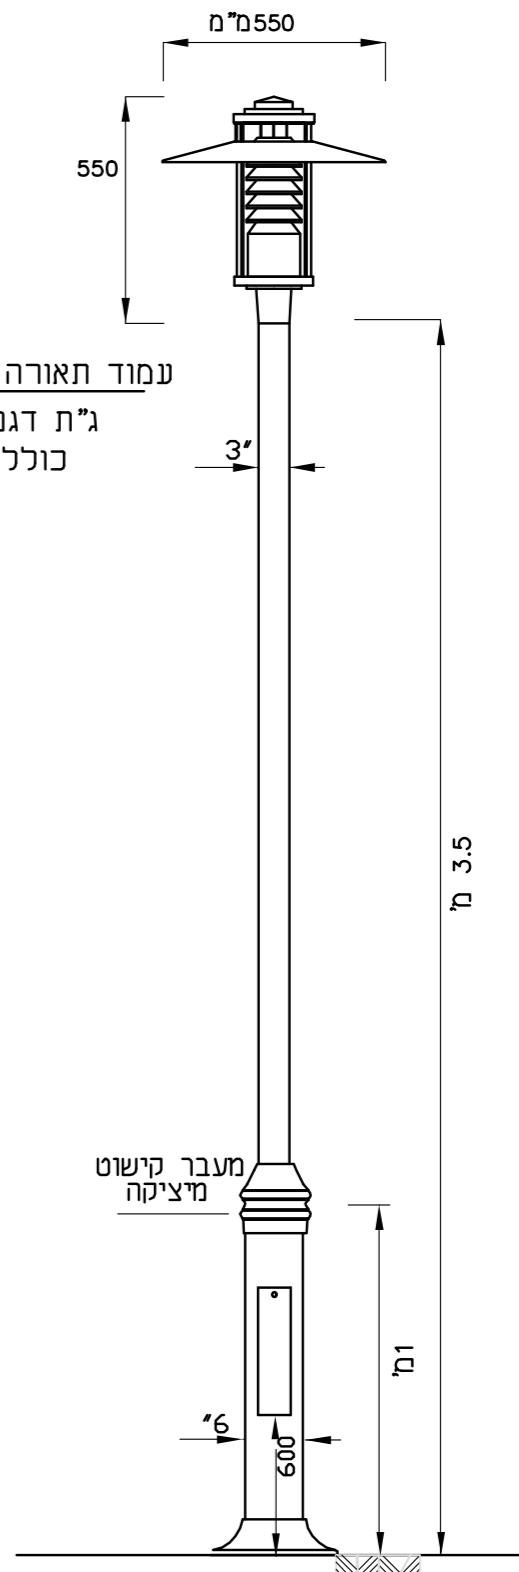

עמוד תאורה סטנדרטי

תוצרת פ.ל.ה. או ש"ע גובה 6 מטר
מבנה: עגול מדורג עם קישוטים

פלטת יסוד ופתח הכנה למגש אביזרים
גימור: טבול באבק חם וצבע לפי אדריכל

גוף תאורה דקורטיבי
דגם FUTURE MINI של INTEC לירד
מערכת תאורה 55W LED

הגופים להדגמה בלבד

עמוד דגם
צח 3 דירוגים

עמוד תאורה מפלדה כדוגמת "דוד", של פלה 3,5 מ'

ג"ת דגם SATURN-D של לירד TYPE-V
כולל מערכת וציוד 45W LED K3000.

חתימה	תאריך	מספר	השנוי	○ לעיון	● למכרז	○ לבצוע	דן שרון	בקרואשר	4	דף	מזמין: פ.א. עמק המעיינות
							דן שרון	תכנושרטט	4520	מספר	פרויקט: שכונת הרעשה בתל תל אביב
							11.03.19	תאריך		ק.מ.	גליון: פרטי עמודים וגופי תאורה
				חיפה 34569, רח' התשבי 9 טל. 04-8334474 פקס. 04-8336420 email: dansharon@dansharon.co.il			דן עטרון - פ.א.ב. מתכננים בע"מ צמח, ד"ר עמק הירדן 15132 טל. 04-7700889 פקס. 04-7700890 email: itany@dansharon.co.il				
				תל אביב 61251, ת"ד 25256 טל. 03-6233777 פקס. 03-6233700 email: yosi@abt.co.il							