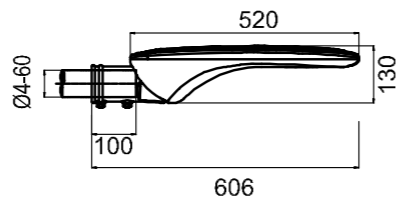

עמוד תאורה סטנדרטי

תוצרת פ.ל.ה. או ש"ע גובה 6 מטר
מבנה: עגול מדורג עם קישוטים

פלטת יסוד ופתח הכנה למגש אביזרים
גימור: טבול באבק חם וצבע לפי אדריכל

גוף תאורה דקורטיבי
דגם FUTURE MINI של INTEC לירד
מערכת תאורה 55W LED