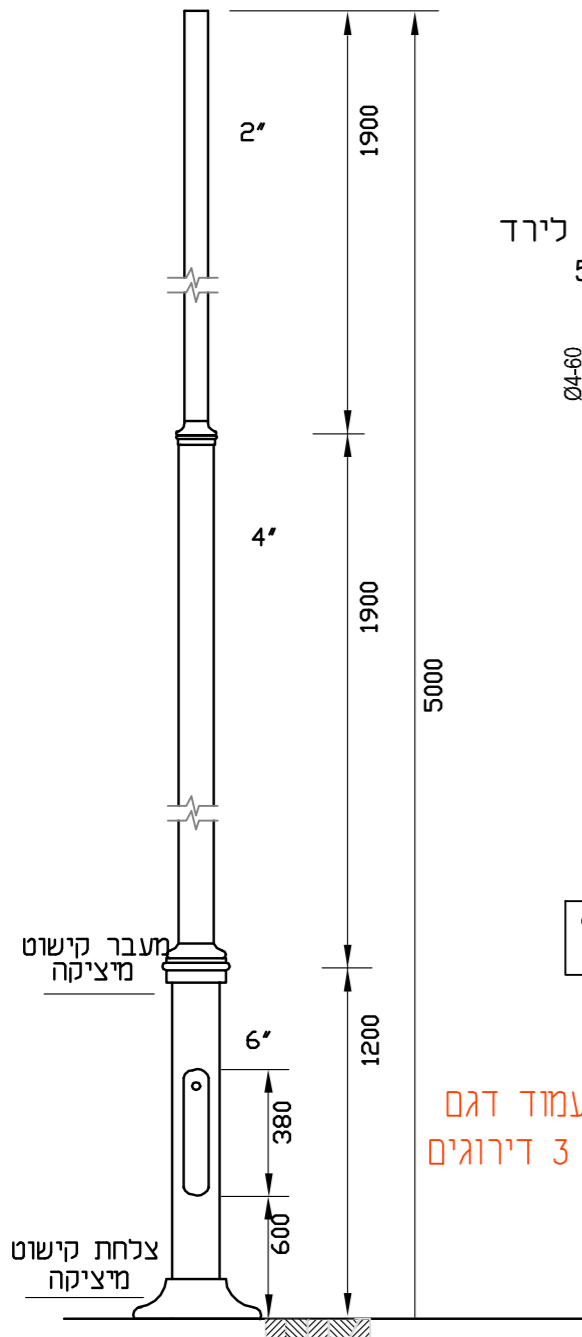

עמוד תאורה סטנדרטי

תוצרת פ.ל.ה. או ש"ע גובה 6 מטר
מבנה: עגול מדורג עם קישוטים

פלטת יסוד ופתח הכנה למגש אביזרים
גימור: טבול באבק חם וצבע לפי אדריכל

גוף תאורה דקורטיבי
דגם FUTURE MINI של INTEC לירד
מערכת תאורה 55W LED

הגופים להדגמה בלבד

עמוד דגם
צח 3 דירוגים

עמוד תאורה מפלדה כדוגמת "דוד", של פלה 3,5 מ'

ג"ת דגם SATURN-D של לירד TYPE-V
כולל מערכת וציוד 45W LED K3000.

חתימה	תאריך	מספר	השנוי	○ לעיון	● למכרז	○ לבצוע	דן שרון	בקרואשר	4	דף	מזמין: פ.א. עמק המעיינות
							דן שרון	תכנושרטט	4520	מספר	פרויקט: שכונת הרעשה בתל תל אביב
							11.03.19	תאריך		ק.מ.	גליון: פרטי עמודים וגופי תאורה
				חיפה 34569, רח' התשבי 9 טל. 04-8334474 פקס. 04-8336420 email: dansharon@dansharon.co.il			דן עטרון - פ.א.ב. מתכננים בע"מ צמח, ד"ר עמק הירדן 15132 טל. 04-7700889 פקס. 04-7700890 email: itany@dansharon.co.il				
				תל אביב 61251, ת"ד 25256 טל. 03-6233777 פקס. 03-6233700 email: yosi@abt.co.il							