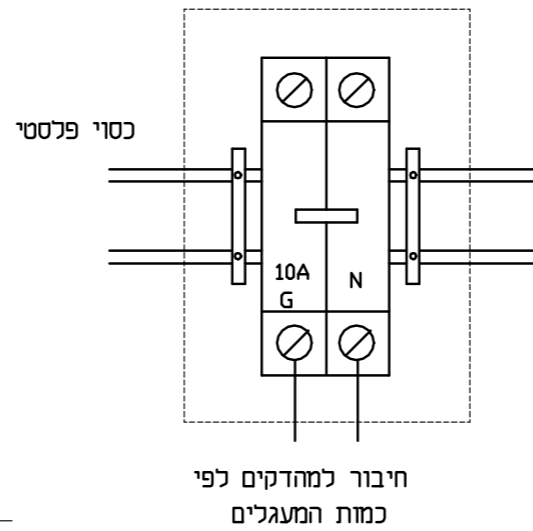

מגש ציוד - בידוד כפול

מבטיח

חיבורים

חיבורי הארקה לעמוד

הערות

1. מהדקי מזיכים יהיו מחומר כבה מאליו ויתאימו לכבלים בחתך 4 עד 25 מ"מ.
2. בתא ציוד יורכב מגש בידוד כפול.
3. בעמוד תאורה שמתפצלים ממנו כבלי הזנה לעוד שני עמודים, יש להתקין מהדקים המתאימים לפיצול ל - 2 כבלים.
4. קצוות כבלי ההזנה בעמודים והמרכזיה בכפפה או יושתלו בשרוול P.V.C. ויאטמד במרק.
5. כל קצוות הכבלים ישולטו בשלטים חרוטים מסנדיביץ' עם נתוני חתך הכבלים ומספרי העמודים בשני קצוות הכבלים.
6. כבל "עליה לעמוד יהיה 5x1.5 N2XY
7. בפנס בעל בידוד כפול אין לחבר את גיד הארקה לגוף.
8. בפנס מדגם לאד, שני גידים יחוברו לדרייבר בפנס ולמטה למהדקים