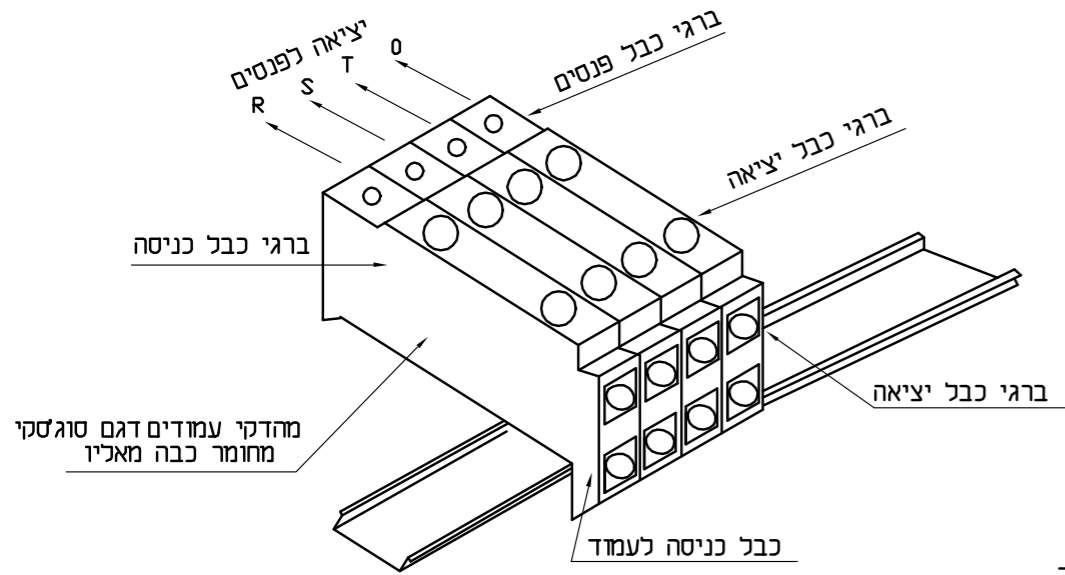

מגש ציוד - בידוד כפול

מבטיח

חיבורים

חיבורי הארקה לעמוד

הערות

1. מהדקי מזיכים יהיו מחומר כבה מאליו ויתאימו לכבלים בחתך 4 עד 25 מ"מ.
2. בתא ציוד יורכב מגש בידוד כפול.
3. בעמוד תאורה שמתפצלים ממנו כבלי הזנה לעוד שני עמודים, יש להתקין מהדקים המתאימים לפיצול ל - 2 כבלים.
4. קצוות כבלי ההזנה בעמודים והמרכזיה בכפפה או יושתלו בשרוול P.V.C. ויאטמד במרק.
5. כל קצוות הכבלים ישולטו בשלטים חרוטים מסנדיביץ' עם נתוני חתך הכבלים ומספרי העמודים בשני קצוות הכבלים.
6. כבל "עליה לעמוד יהיה 5x1.5 N2XY
7. בפנס בעל בידוד כפול אין לחבר את גיד הארקה לגוף.
8. בפנס מדגם לאד, שני גידים יחוברו לדרייבר בפנס ולמטה למהדקים