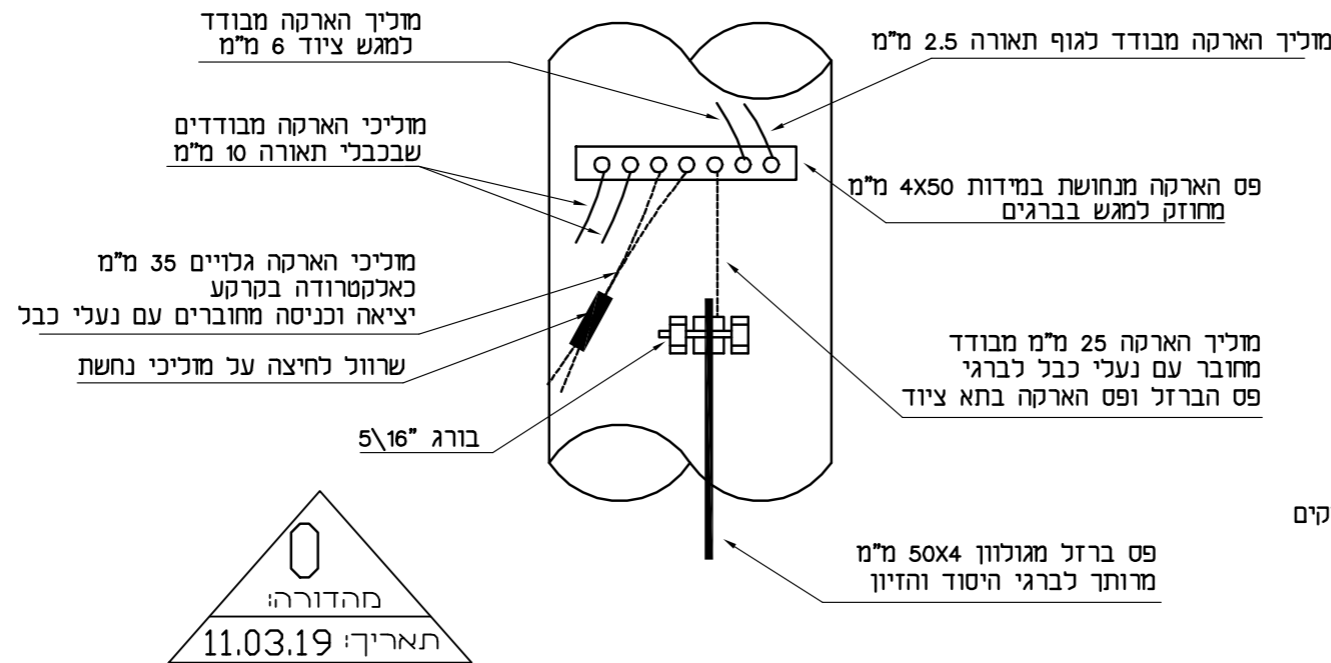

מגש ציוד - בידוד כפול

מבטיח

חיבורים

חיבורי הארקה לעמוד

הערות

1. מהדקי מזיכים יהיו מחומר כבה מאליו ויתאימו לכבלים בחתך 4 עד 25 מ"מ.
2. בתא ציוד יורכב מגש בידוד כפול.
3. בעמוד תאורה שמתפצלים ממנו כבלי הזנה לעוד שני עמודים, יש להתקין מהדקים המתאימים לפיצול ל - 2 כבלים.
4. קצוות כבלי ההזנה בעמודים והמרכזיה בכפפה או יושתלו בשרוול P.V.C. ויאטמד במרק.
5. כל קצוות הכבלים ישולטו בשלטים חרוטים מסנדיביץ' עם נתוני חתך הכבלים ומספרי העמודים בשני קצוות הכבלים.
6. כבל "עליה לעמוד יהיה 5x1.5 N2XY
7. בפנס בעל בידוד כפול אין לחבר את גיד הארקה לגוף.
8. בפנס מדגם לאד, שני גידים יחוברו לדרייבר בפנס ולמטה למהדקים