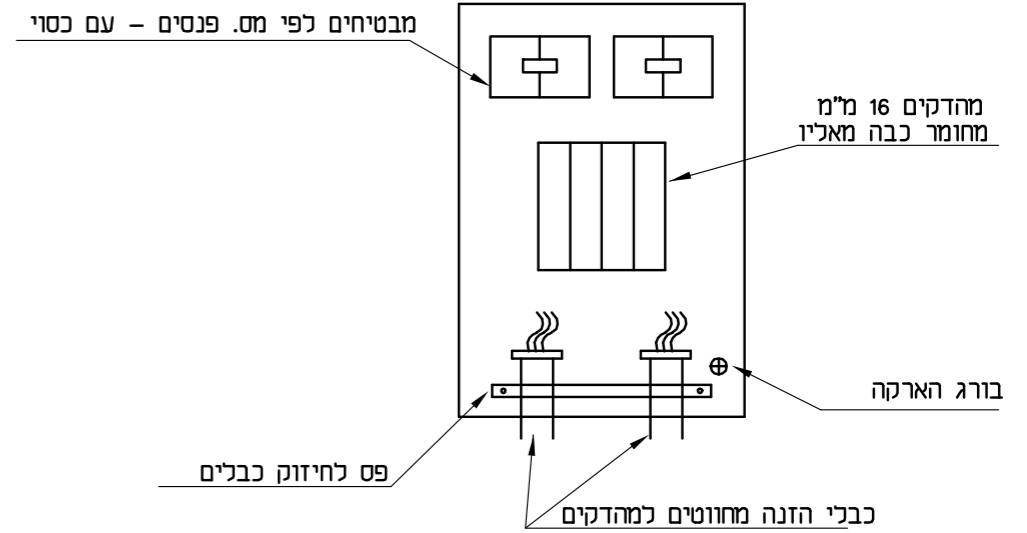

מגש ציוד - בידוד כפול

מבטיח

חיבורים

חיבורי הארקה לעמוד

הערות

1. מהדקי מזיכים יהיו מחומר כבה מאליו ויתאימו לכבלים בחתך 4 עד 25 מ"מ.
2. בתא ציוד יורכב מגש בידוד כפול.
3. בעמוד תאורה שמתפצלים ממנו כבלי הזנה לעוד שני עמודים, יש להתקין מהדקים המתאימים לפיצול ל - 2 כבלים.
4. קצוות כבלי ההזנה בעמודים והמרכזיה בכפפה או יושתלו בשרוול P.V.C. ויאטמד במרק.
5. כל קצוות הכבלים ישולטו בשלטים חרוטים מסנדיביץ' עם נתוני חתך הכבלים ומספרי העמודים בשני קצוות הכבלים.
6. כבל "עליה לעמוד יהיה 5x1.5 N2XY
7. בפנס בעל בידוד כפול אין לחבר את גיד הארקה לגוף.
8. בפנס מדגם לאד, שני גידים יחוברו לדרייבר בפנס ולמטה למהדקים