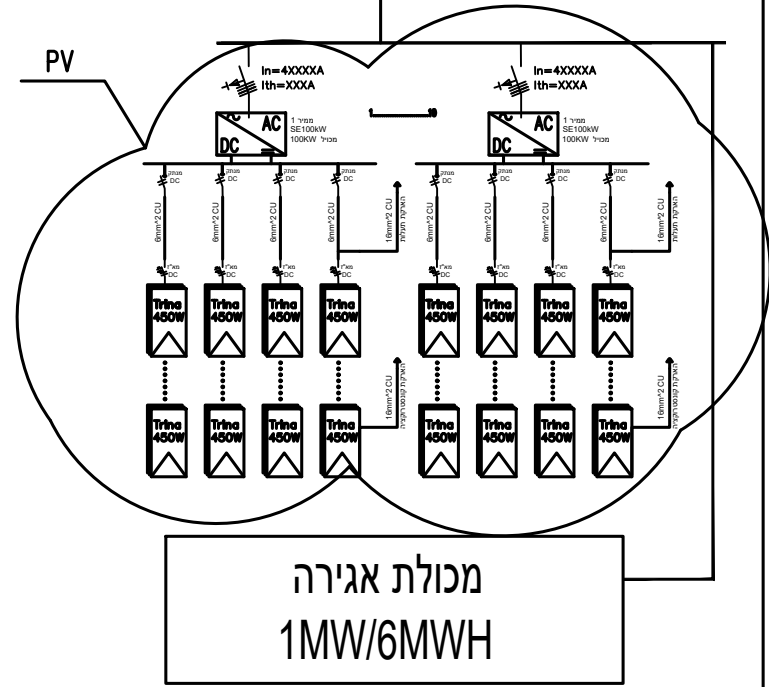

4700kw

לוח חלוקה לריכוז ממירים אסדרת שוק

In=4XXXXA
Ith=XXXXA

In=4XXXXA
Ith=XXXXA

1.....4

מוזן ממפסק
אחרי שנאי

In=4XXXXA
Ith=XXXXA

ייעוץ תכנון וביצוע
מערכות חשמל ואנרגיה מתחדשת
zramim4u@gmail.com- 0509595196

נושא		תכנון ראשוני להגשה לחברת חשמל לקראת ביצוע יועדכנו התוכניות בעקבות ציוד עיקרי		
לקוח		חוות עדן אסדרת שוק		
הספקים		מס' פנאלים משוער	דף 1 מתוך 2	שאל וקנין
DC	AC	7015	להצעה	
4700kw	4000kw		לאישור	●