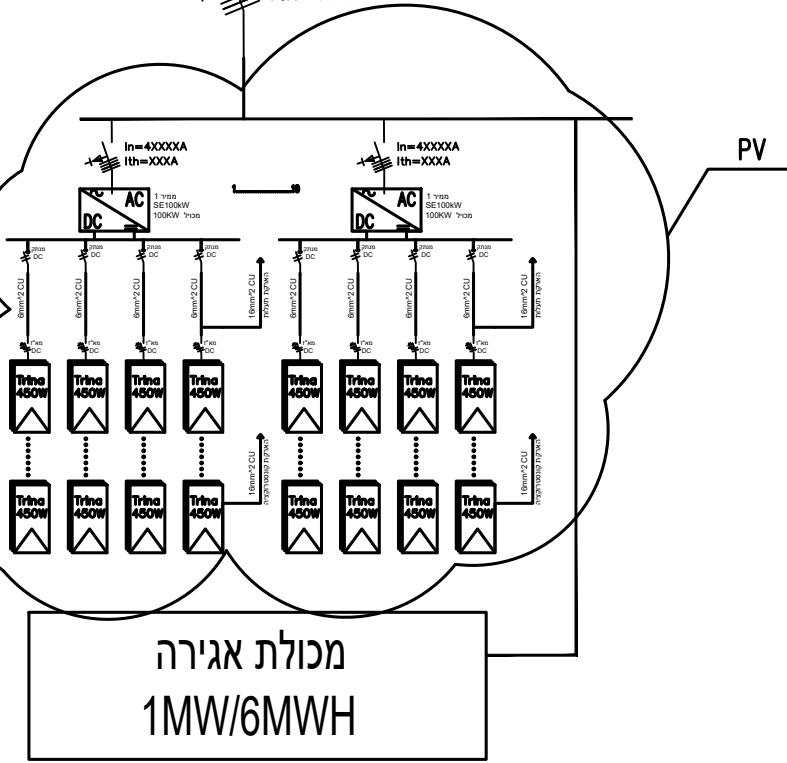

לוח חלוקה לריכוז ממירים אסדרת שוק

In=4XXXXA
Ith=XXXXA

In=4XXXXA
Ith=XXXXA

1.....4