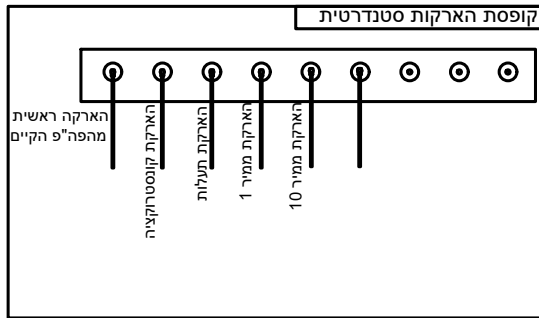

4700kw

לוח חלוקה לריכוז ממירים אסדרת שוק

In=4XXXXA
Ith=XXXXA

In=4XXXXA
Ith=XXXXA

1.....4

מוזן ממפסק
אחרי שנאי

In=4XXXXA
Ith=XXXXA

ייעוץ תכנון וביצוע
מערכות חשמל ואנרגיה מתחדשת
zramim4u@gmail.com- 0509595196