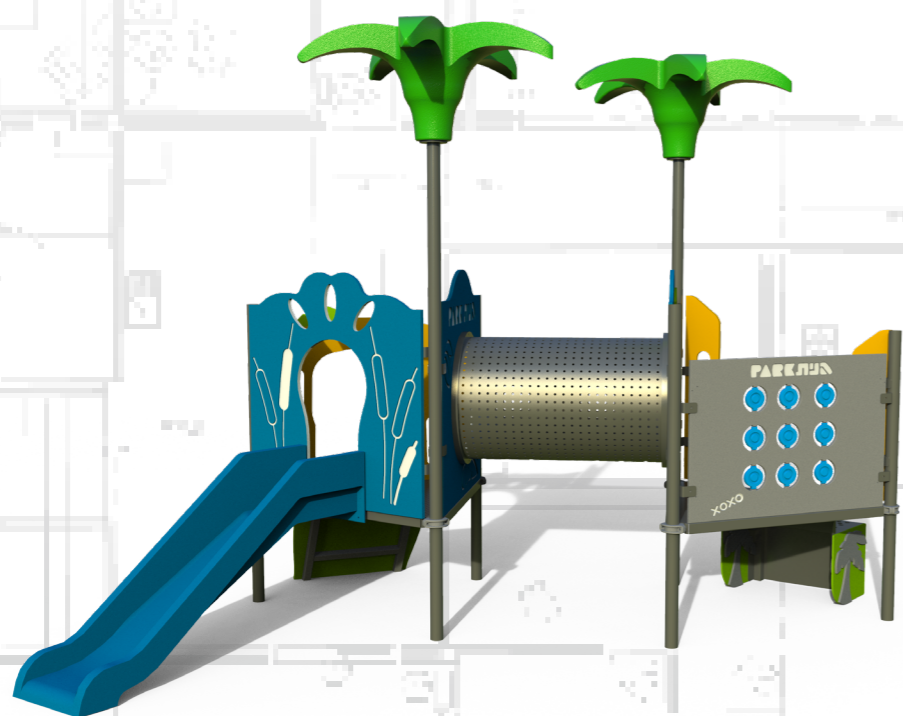

ניר דוד

מאי 2024

רשימת מתקנים - שטח נינג'יה

1 סט 190
מק"ט 5609

2 השחלת טבעות
מק"ט 5647

3 מתח כפול מתכת
מק"ט 5576

4 מתקן נחש
מק"ט 5602

5 קרוסלת ריחוף
מק"ט 5657

6 גורילה
מק"ט 5608

7 רשת העכביש
מק"ט 5603

תוכנית העמדת מתקנים - שטח משחקים

רשימת מתקנים - שטח משחקים

1 מתקן משולב נגיש "אואזיס"
מק"ט 5309

2 קפיץ דבורה
מק"ט G-FS 2014

3 עלה ורד זברה
מק"ט 5181-1

4 קשת בענן קן ציפור, בוגר, פעוט
מק"ט 43497