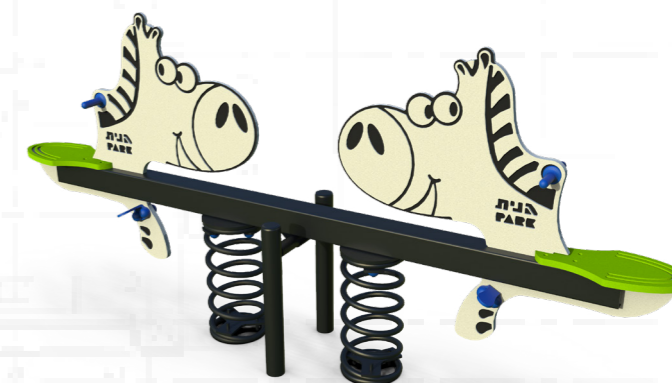

6 גורילה
מק"ט 5608

7 רשת העכביש
מק"ט 5603

תוכנית העמדת מתקנים - שטח משחקים

רשימת מתקנים - שטח משחקים

1 מתקן משולב נגיש "אואזיס"
מק"ט 5309

2 קפיץ דבורה
מק"ט G-FS 2014

3 עלה ורד זברה
מק"ט 5181-1

4 קשת בענן קן ציפור, בוגר, פעוט
מק"ט 43497