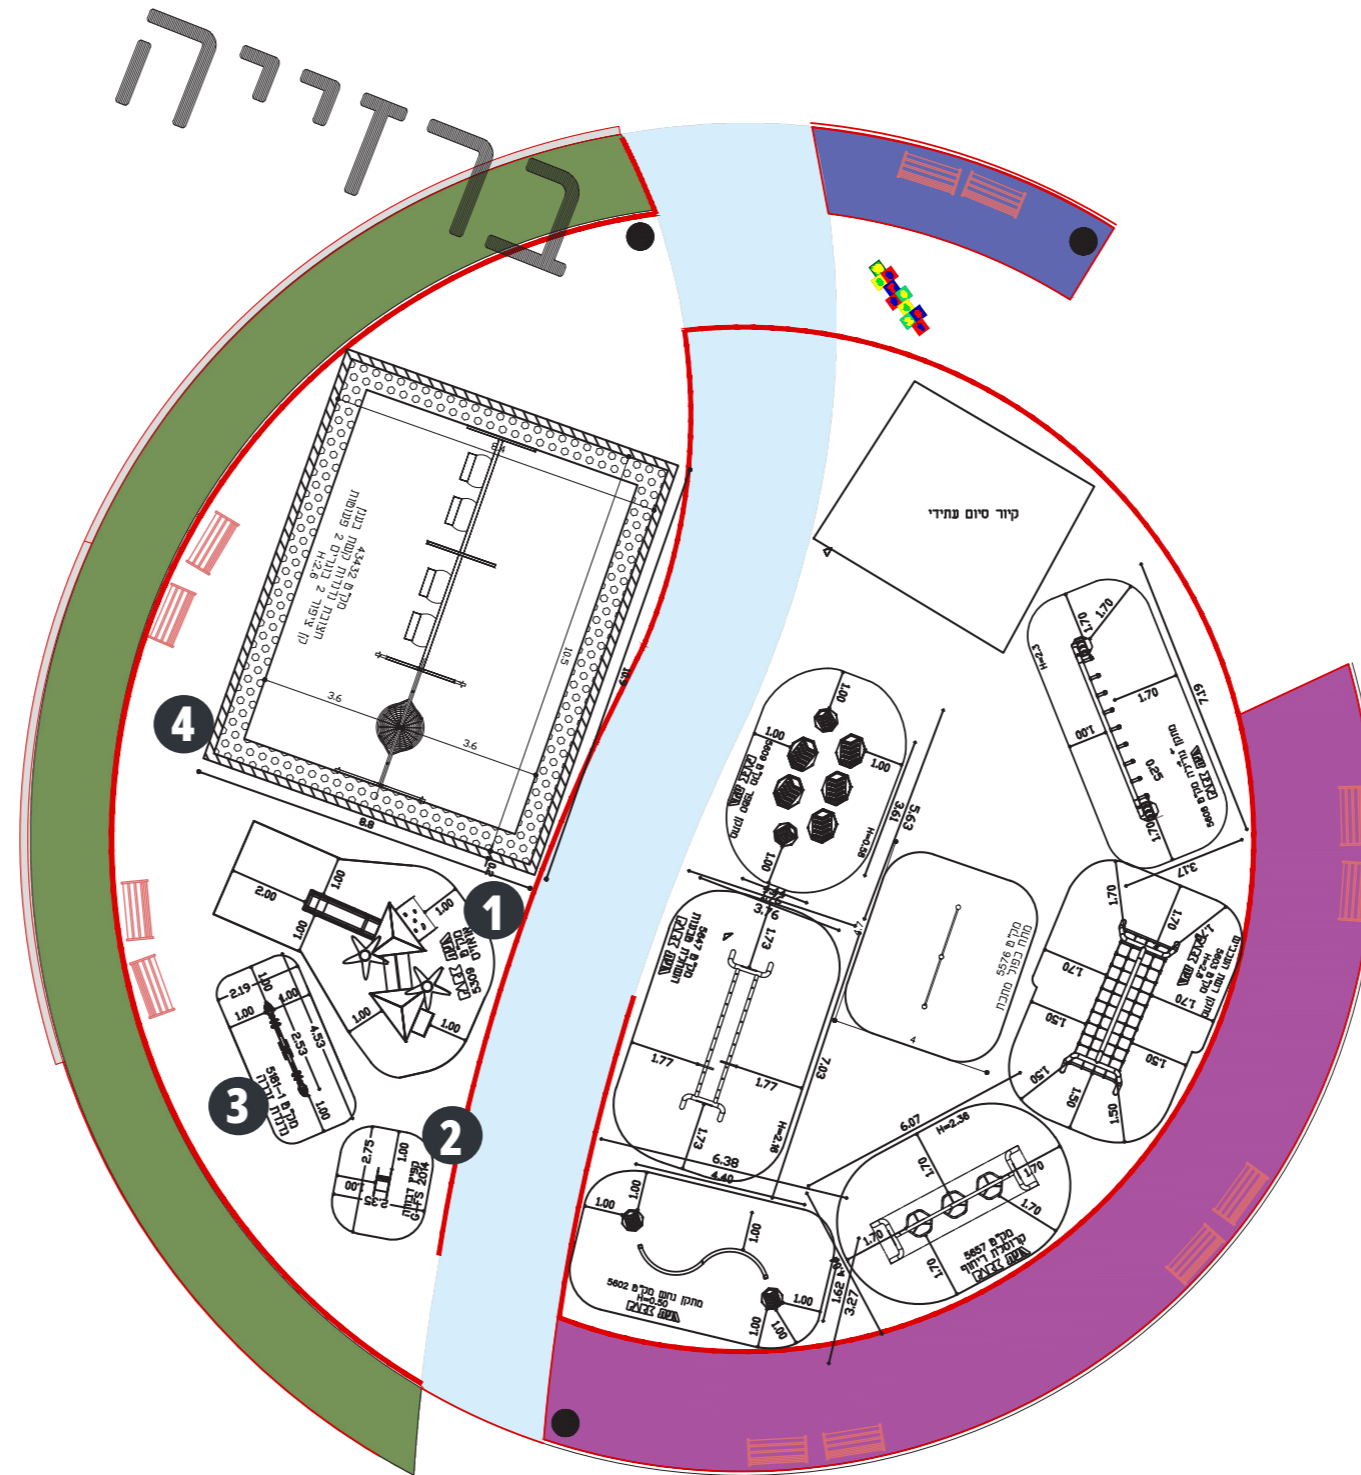

ניר דוד

מאי 2024

רשימת מתקנים - שטח נינג'יה

1 סט 190
מק"ט 5609

2 השחלת טבעות
מק"ט 5647

3 מתח כפול מתכת
מק"ט 5576

4 מתקן נחש
מק"ט 5602

5 קרוסלת ריחוף
מק"ט 5657

6 גורילה
מק"ט 5608

7 רשת העכביש
מק"ט 5603

תוכנית העמדת מתקנים - שטח משחקים

רשימת מתקנים - שטח משחקים

1 מתקן משולב נגיש "אואזיס"
מק"ט 5309

2 קפיץ דבורה
מק"ט G-FS 2014

3 עלה ורד זברה
מק"ט 5181-1

4 קשת בענן קן ציפור, בוגר, פעוט
מק"ט 43497