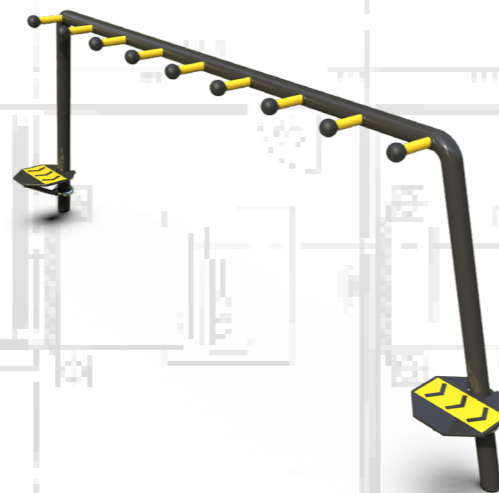

ניר דוד

מאי 2024

רשימת מתקנים - שטח נינג'יה

1 סט 190
מק"ט 5609

2 השחלת טבעות
מק"ט 5647

3 מתח כפול מתכת
מק"ט 5576

4 מתקן נחש
מק"ט 5602

5 קרוסלת ריחוף
מק"ט 5657

6 גורילה
מק"ט 5608

7 רשת העכביש
מק"ט 5603

תוכנית העמדת מתקנים - שטח משחקים

רשימת מתקנים - שטח משחקים

1 מתקן משולב נגיש "אואזיס"
מק"ט 5309

2 קפיץ דבורה
מק"ט G-FS 2014

3 עלה ורד זברה
מק"ט 5181-1

4 קשת בענן קן ציפור, בוגר, פעוט
מק"ט 43497