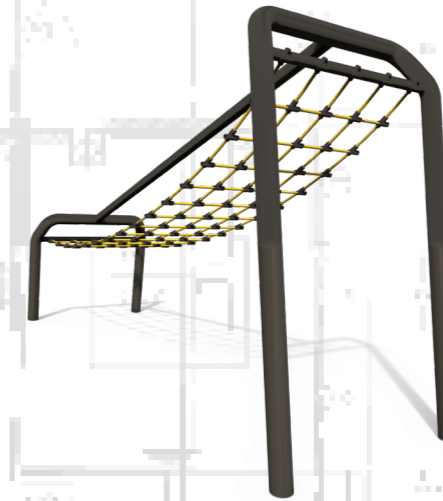

ניר דוד

מאי 2024

רשימת מתקנים - שטח נינג'יה

1 סט 190
מק"ט 5609

2 השחלת טבעות
מק"ט 5647

3 מתח כפול מתכת
מק"ט 5576

4 מתקן נחש
מק"ט 5602

5 קרוסלת ריחוף
מק"ט 5657

6 גורילה
מק"ט 5608

7 רשת העכביש
מק"ט 5603

תוכנית העמדת מתקנים - שטח משחקים

רשימת מתקנים - שטח משחקים

1 מתקן משולב נגיש "אואזיס"
מק"ט 5309

2 קפיץ דבורה
מק"ט G-FS 2014

3 עלה ורד זברה
מק"ט 5181-1

4 קשת בענן קן ציפור, בוגר, פעוט
מק"ט 43497