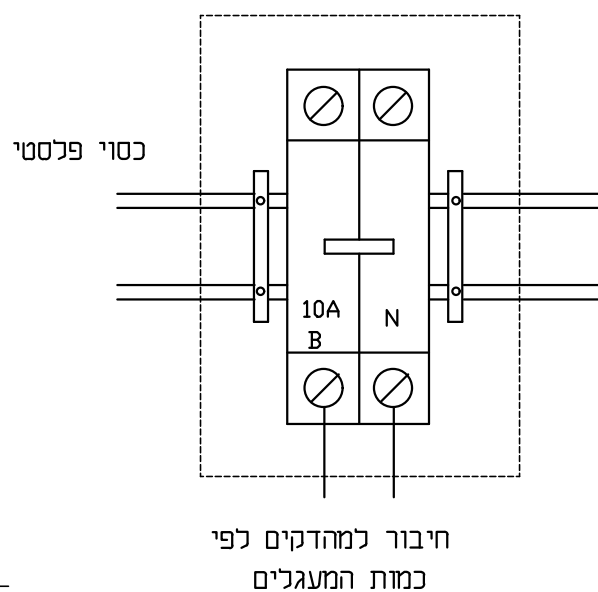

חיבורים

מבטיח

מגש ציוד - בידוד כפול

חיבורי הארקה לעמוד

הערות

1. מהדקי מוליכים יהיו מחומר כבה מאליו ויתאימו לכבלים בחתך 4 עד 25 מ"מ.
2. בתא ציוד יורכב מגש בידוד כפול.
3. בעמוד תאורה שמתפצלים ממנו כבלי הזנה לעוד שני עמודים, יש להתקין מהדקים המתאימים לפיצול ל - 2 כבלים.
4. קצוות כבלי ההזנה בעמודים והמרכזיה בכפפה או יושתלו בשרוול P.V.C. ויאטמו במרק.
5. כל קצוות הכבלים ישולטו בשלטים חרוטים מסנדביץ' עם נתוני חתך הכבלים ומספרי העמודים בשני קצוות הכבלים.
6. כבל "עליה לעמוד יהיה 5x1.5 N2XY
7. בפנס בעל בידוד כפול אין לחבר את גיד הארקה לגוף.
8. בפנס מדגם לאד, שני גידים יחוברו לדרייבר בפנס ולמטה למהדקים