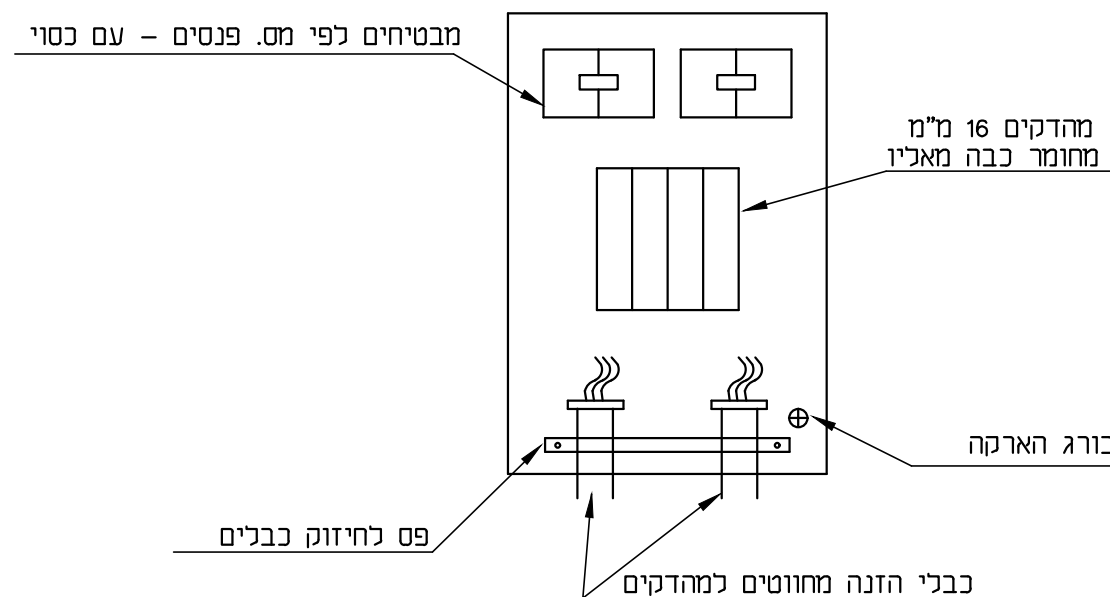

חיבורים

מבטיח

מגש ציוד - בידוד כפול

חיבורי הארקה לעמוד

הערות

1. מהדקי מוליכים יהיו מחומר כבה מאליו ויתאימו לכבלים בחתך 4 עד 25 מ"מ.
2. בתא ציוד יורכב מגש בידוד כפול.
3. בעמוד תאורה שמתפצלים ממנו כבלי הזנה לעוד שני עמודים, יש להתקין מהדקים המתאימים לפיצול ל - 2 כבלים.
4. קצוות כבלי ההזנה בעמודים והמרכזיה בכפפה או יושתלו בשרוול P.V.C. ויאטמו במרק.
5. כל קצוות הכבלים ישולטו בשלטים חרוטים מסנדביץ' עם נתוני חתך הכבלים ומספרי העמודים בשני קצוות הכבלים.
6. כבל "עליה לעמוד יהיה 5x1.5 N2XY
7. בפנס בעל בידוד כפול אין לחבר את גיד הארקה לגוף.
8. בפנס מדגם לאד, שני גידים יחוברו לדרייבר בפנס ולמטה למהדקים