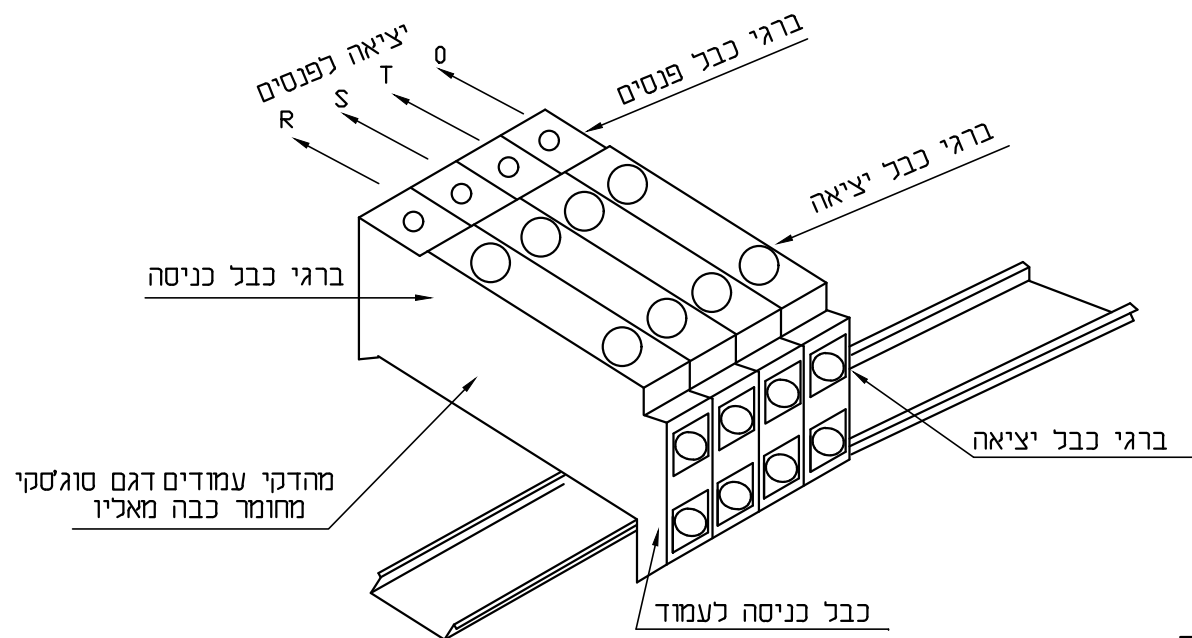

חיבורים

מבטיח

מגש ציוד - בידוד כפול

חיבורי הארקה לעמוד

הערות

1. מהדקי מוליכים יהיו מחומר כבה מאליו ויתאימו לכבלים בחתך 4 עד 25 מ"מ.
2. בתא ציוד יורכב מגש בידוד כפול.
3. בעמוד תאורה שמתפצלים ממנו כבלי הזנה לעוד שני עמודים, יש להתקין מהדקים המתאימים לפיצול ל - 2 כבלים.
4. קצוות כבלי ההזנה בעמודים והמרכזיה בכפפה או יושתלו בשרוול P.V.C. ויאטמו במרק.
5. כל קצוות הכבלים ישולטו בשלטים חרוטים מסנדביץ' עם נתוני חתך הכבלים ומספרי העמודים בשני קצוות הכבלים.
6. כבל "עליה לעמוד יהיה 5x1.5 N2XY
7. בפנס בעל בידוד כפול אין לחבר את גיד הארקה לגוף.
8. בפנס מדגם לאד, שני גידים יחוברו לדרייבר בפנס ולמטה למהדקים