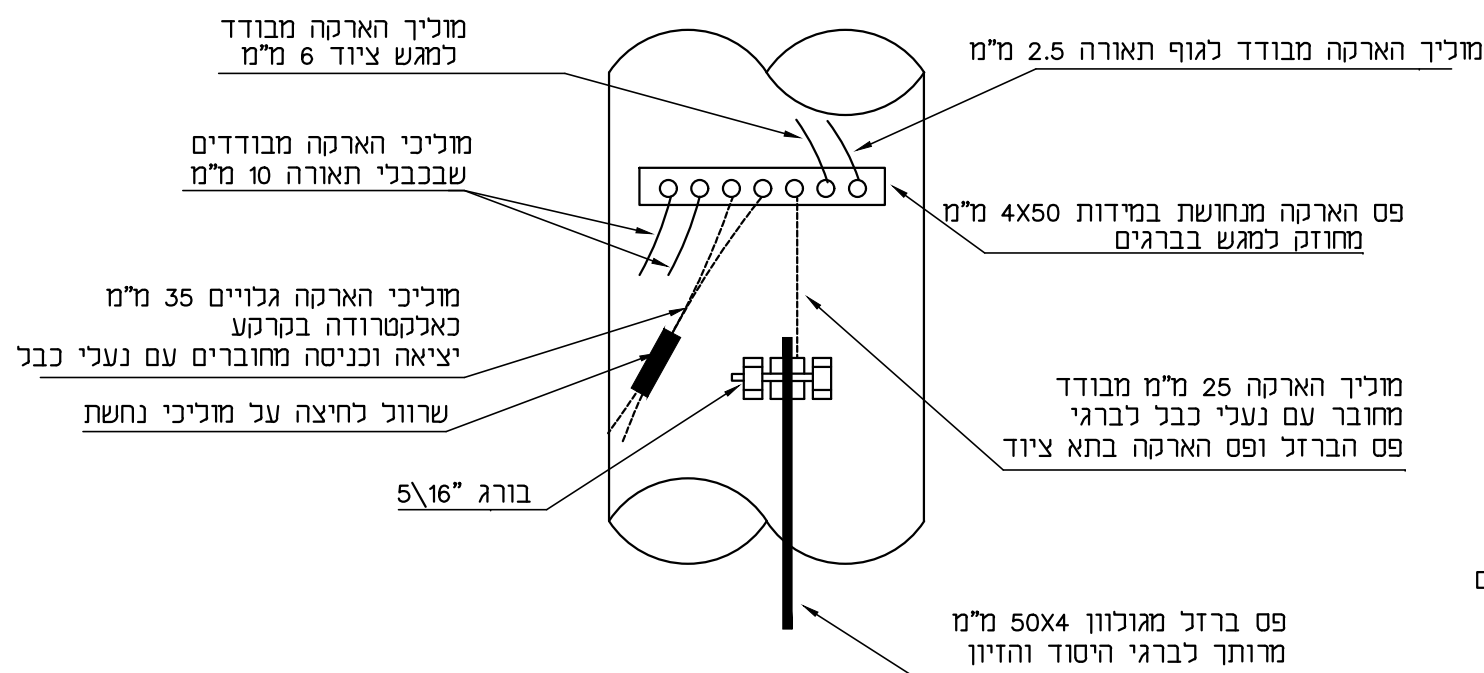

חיבורים

מבטיח

מגש ציוד - בידוד כפול

חיבורי הארקה לעמוד

הערות

1. מהדקי מוליכים יהיו מחומר כבה מאליו ויתאימו לכבלים בחתך 4 עד 25 מ"מ.
2. בתא ציוד יורכב מגש בידוד כפול.
3. בעמוד תאורה שמתפצלים ממנו כבלי הזנה לעוד שני עמודים, יש להתקין מהדקים המתאימים לפיצול ל - 2 כבלים.
4. קצוות כבלי ההזנה בעמודים והמרכזיה בכפפה או יושתלו בשרוול P.V.C. ויאטמו במרק.
5. כל קצוות הכבלים ישולטו בשלטים חרוטים מסנדביץ' עם נתוני חתך הכבלים ומספרי העמודים בשני קצוות הכבלים.
6. כבל "עליה לעמוד יהיה 5x1.5 N2XY
7. בפנס בעל בידוד כפול אין לחבר את גיד הארקה לגוף.
8. בפנס מדגם לאד, שני גידים יחוברו לדרייבר בפנס ולמטה למהדקים