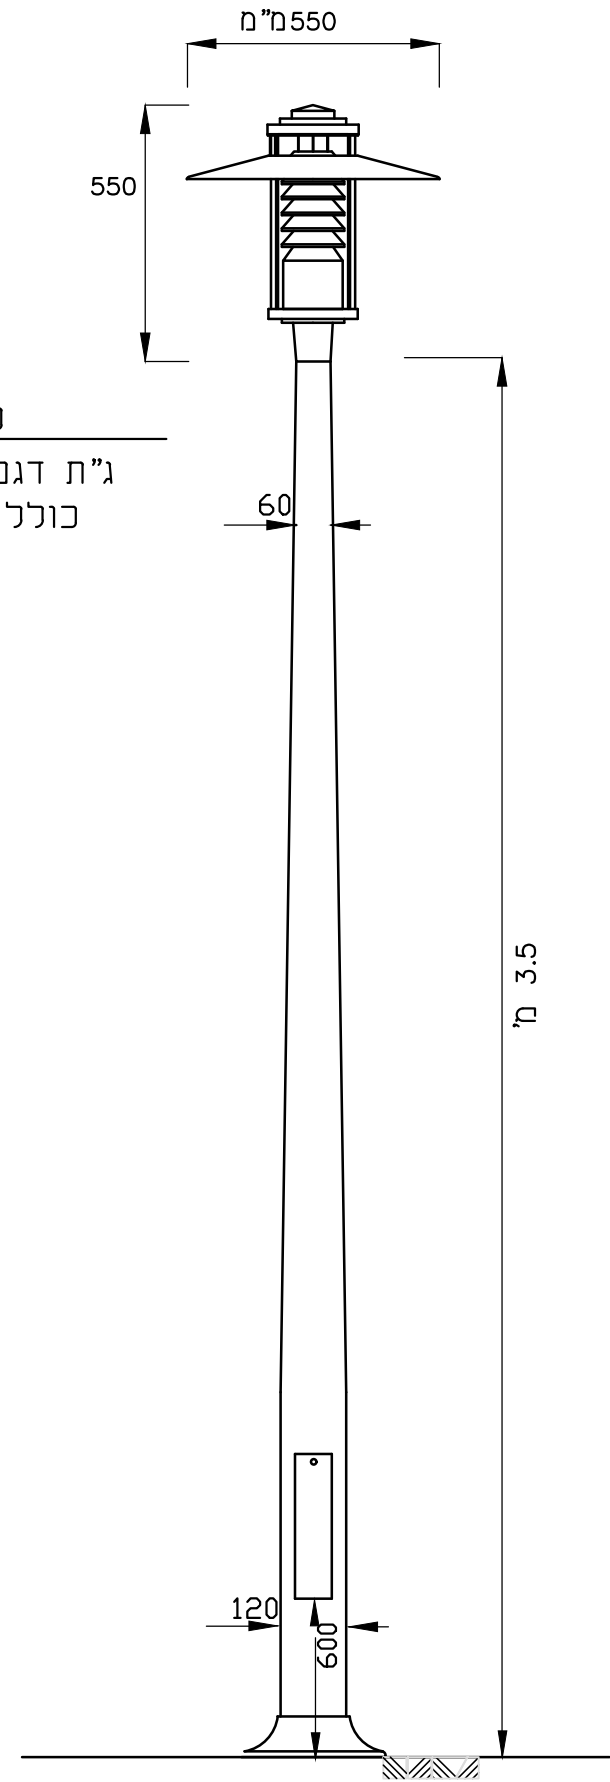

עמוד תאורה סטנדרטי

תוצרת פ.ל.ה. או ש"ע גובה 6 מטר
מבנה: עגול קוני

פלטת יסוד ופתח הכנה למגש אביזרים
גימור: טבול באבק חם וצבע לפי אדריכל

1200

1.2 "בד" דגם
קוטר 2" חיזוק ע"י ברגים

גוף תאורה דקורטיבי
דגם ECO LOGY של INTEC לירד
מערכת תאורה 58W LED

גופי תאורה יכללו 2 מרכיבים
1 מערכת SPD
2 מערכת למניעת מתחי יתר

הגופים להדגמה בלבד

עמוד תאורה תוצרת פ.ל.ה. קוני 3.5 מ'

ג"ת דגם SATURN-D נשל לירד TYPE-V
כולל מערכת וציוד K2700 LED 27W

מזמין:	פ.א. עמק המעיינות	דף:	2-פר	בקראשר:	אילן ידידיה	○ לעיון	השנוי:	מספר:	תאריך:	חתימה:
פרויקט:	פזרה תרומות	מספר:	4910	תכנון/שרטוט:	אילן ידידיה	● למכרז				
גליון:	פרטי עמודים וגופי תאורה	ק.מ.:		תאריך:	23.10.20	○ לבצוע				
דן טרון - א.ב. מתכננים בע"מ										
צמח, ד"ג עמק הירדן 15132 טל. 04-7700889 פקס. 04-7700890 email: ilany@dan Sharon.co.il										
		חיפה 34569, רח' התשבי 9 טל. 04-8334474 פקס. 04-8336420 email: dan Sharon@dan Sharon.co.il תל אביב 61251, ת"ד 25256 טל. 03-6233777 פקס. 03-6233700 email: yosi@abt.co.il								