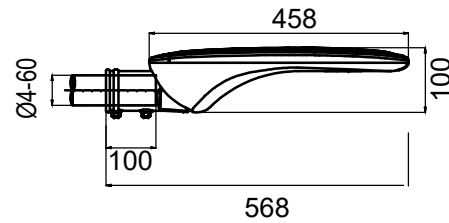

עמוד תאורה סטנדרטי

תוצרת פ.ל.ה. או ש"ע גובה 6 מטר
מבנה: עגול קוני

פלטת יסוד ופתח הכנה למגש אביזרים
גימור: טבול באבק חם וצבע לפי אדריכל

1200

1.2 "בד" דגם
קוטר 2" חיזוק ע"י ברגים

גוף תאורה דקורטיבי
דגם ECO LOGY של INTEC לירד
מערכת תאורה 58W LED