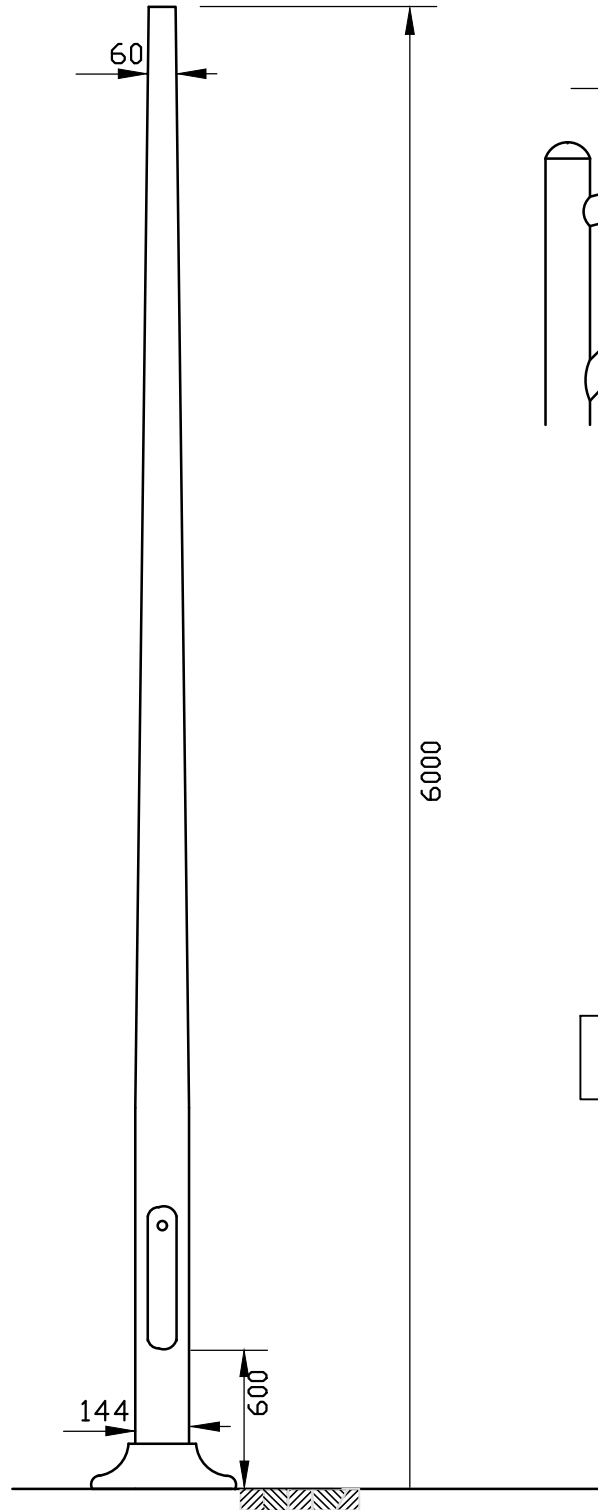

עמוד תאורה סטנדרטי

תוצרת פ.ל.ה. או ש"ע גובה 6 מטר
מבנה: עגול קוני

פלטת יסוד ופתח הכנה למגש אביזרים
גימור: טבול באבק חם וצבע לפי אדריכל

1200

1.2 "בד" דגם
קוטר 2" חיזוק ע"י ברגים

גוף תאורה דקורטיבי
דגם ECO LOGY של INTEC לירד
מערכת תאורה 58W LED

גופי תאורה יכללו 2 מרכיבים
1 מערכת SPD
2 מערכת למניעת מתחי יתר

הגופים להדגמה בלבד

עמוד תאורה תוצרת פ.ל.ה. קוני 3.5 מ'

ג"ת דגם SATURN-D נשל לירד TYPE-V
כולל מערכת וציוד K2700 LED 27W

מזמין:	פ.א. עמק המעיינות	דף:	2-פר	בקראשר:	אילן ידידיה	○ לעיון	השנוי:	מספר:	תאריך:	חתימה:
פרויקט:	פזרה תרומות	מספר:	4910	תכנון/שרטוט:	אילן ידידיה	● למכרז				
גליון:	פרטי עמודים וגופי תאורה	ק.מ.:		תאריך:	23.10.20	○ לבצוע				
דן טרון - א.ב. מתכננים בע"מ										
צמח, ד"ג עמק הירדן 15132 טל. 04-7700889 פקס. 04-7700890 email: ilany@dan Sharon.co.il										
		חיפה 34569, רח' התשבי 9 טל. 04-8334474 פקס. 04-8336420 email: dan Sharon@dan Sharon.co.il תל אביב 61251, ת"ד 25256 טל. 03-6233777 פקס. 03-6233700 email: yosi@abt.co.il								