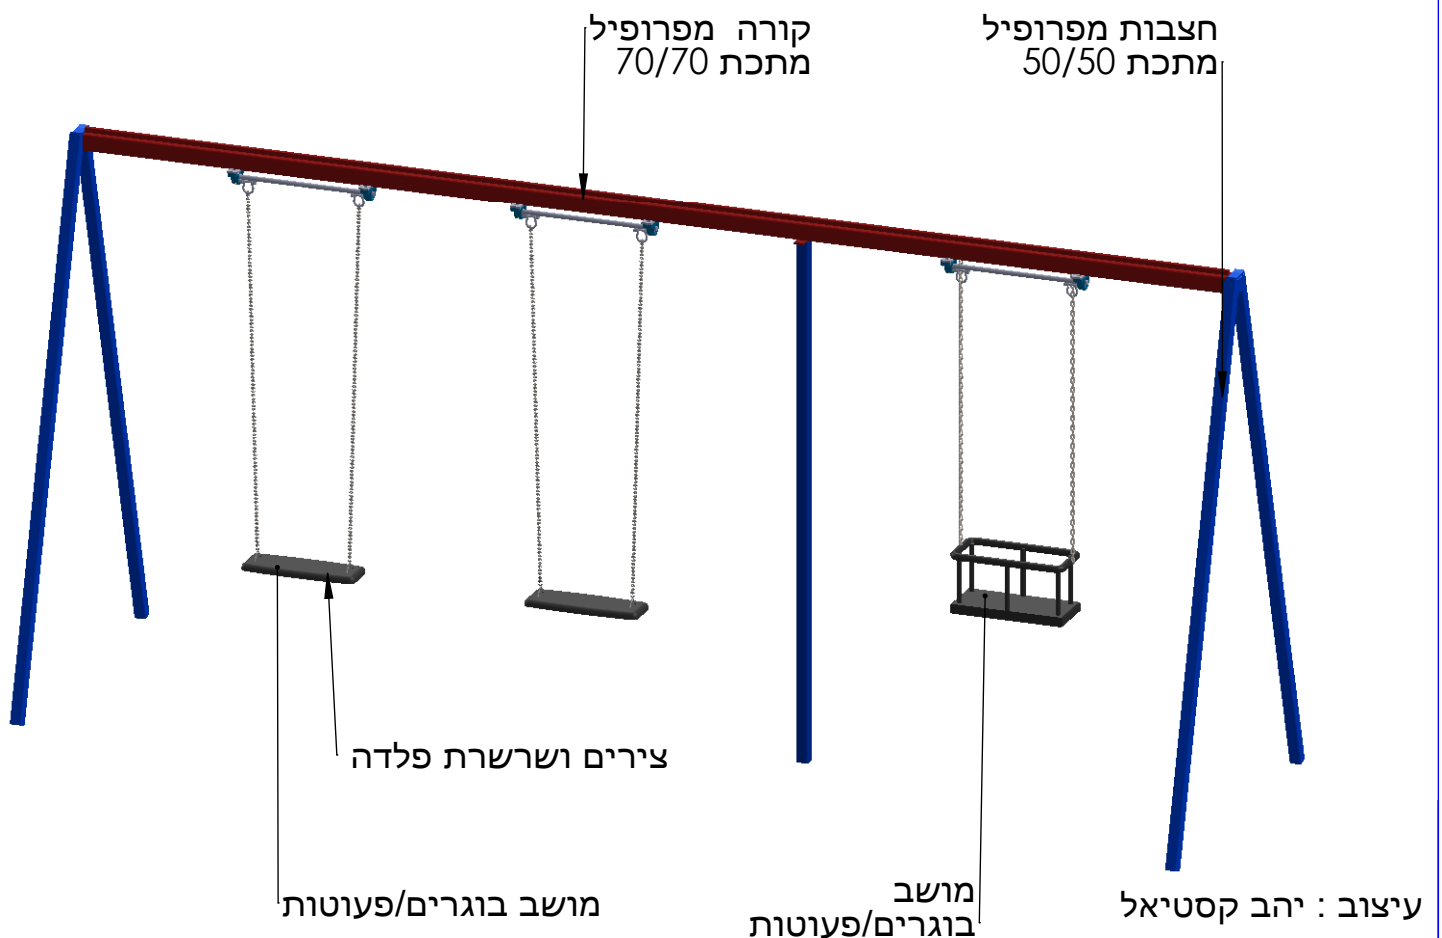

מתקן הנדנדה הוא מהחשובים שבגן המשחקים. חדות הנדנוד, תנועת השחרור והתנופה תוך פיתוח מערכת שיווי המשקל הינם בסיסיים ומשמעותיים בהתפתחותו של הילד. נדנדת חצובה ממתכת עם שלושה מושבים כאשר השלישי יכול להיות מסוג שונה.

מושב בוגרים: מושב שטוח, המתאים לילדים ולמבוגרים, עשוי מגומי לריכוך פגיעה. מושב פעוטות: מושב מגומי המתוכנן במבנה סגור עם מחיצה לרגליים לשימוש בטיחותי לגיל הרך. מתאים לשימוש לתינוקות יושבים ועד גיל שלוש.