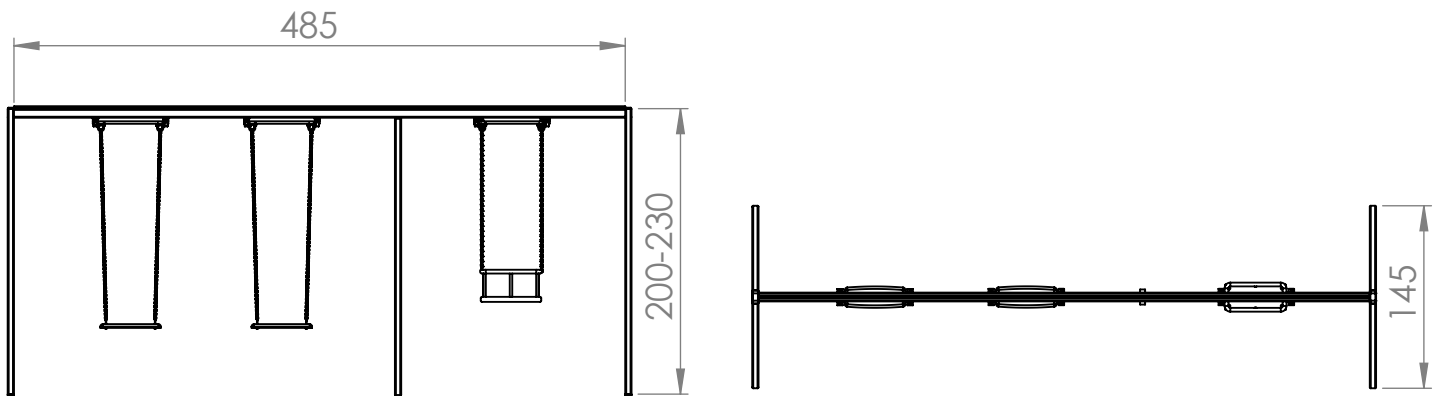

מתקן הנדנדה הוא מהחשובים שבגן המשחקים. חדות הנדנוד, תנועת השחרור והתנופה תוך פיתוח מערכת שיווי המשקל הינם בסיסיים ומשמעותיים בהתפתחותו של הילד. נדנדת חצובה ממתכת עם שלושה מושבים כאשר השלישי יכול להיות מסוג שונה.

מושב בוגרים: מושב שטוח, המתאים לילדים ולמבוגרים, עשוי מגומי לריכוך פגיעה. מושב פעוטות: מושב מגומי המתוכנן במבנה סגור עם מחיצה לרגליים לשימוש בטיחותי לגיל הרך. מתאים לשימוש לתינוקות יושבים ועד גיל שלוש.