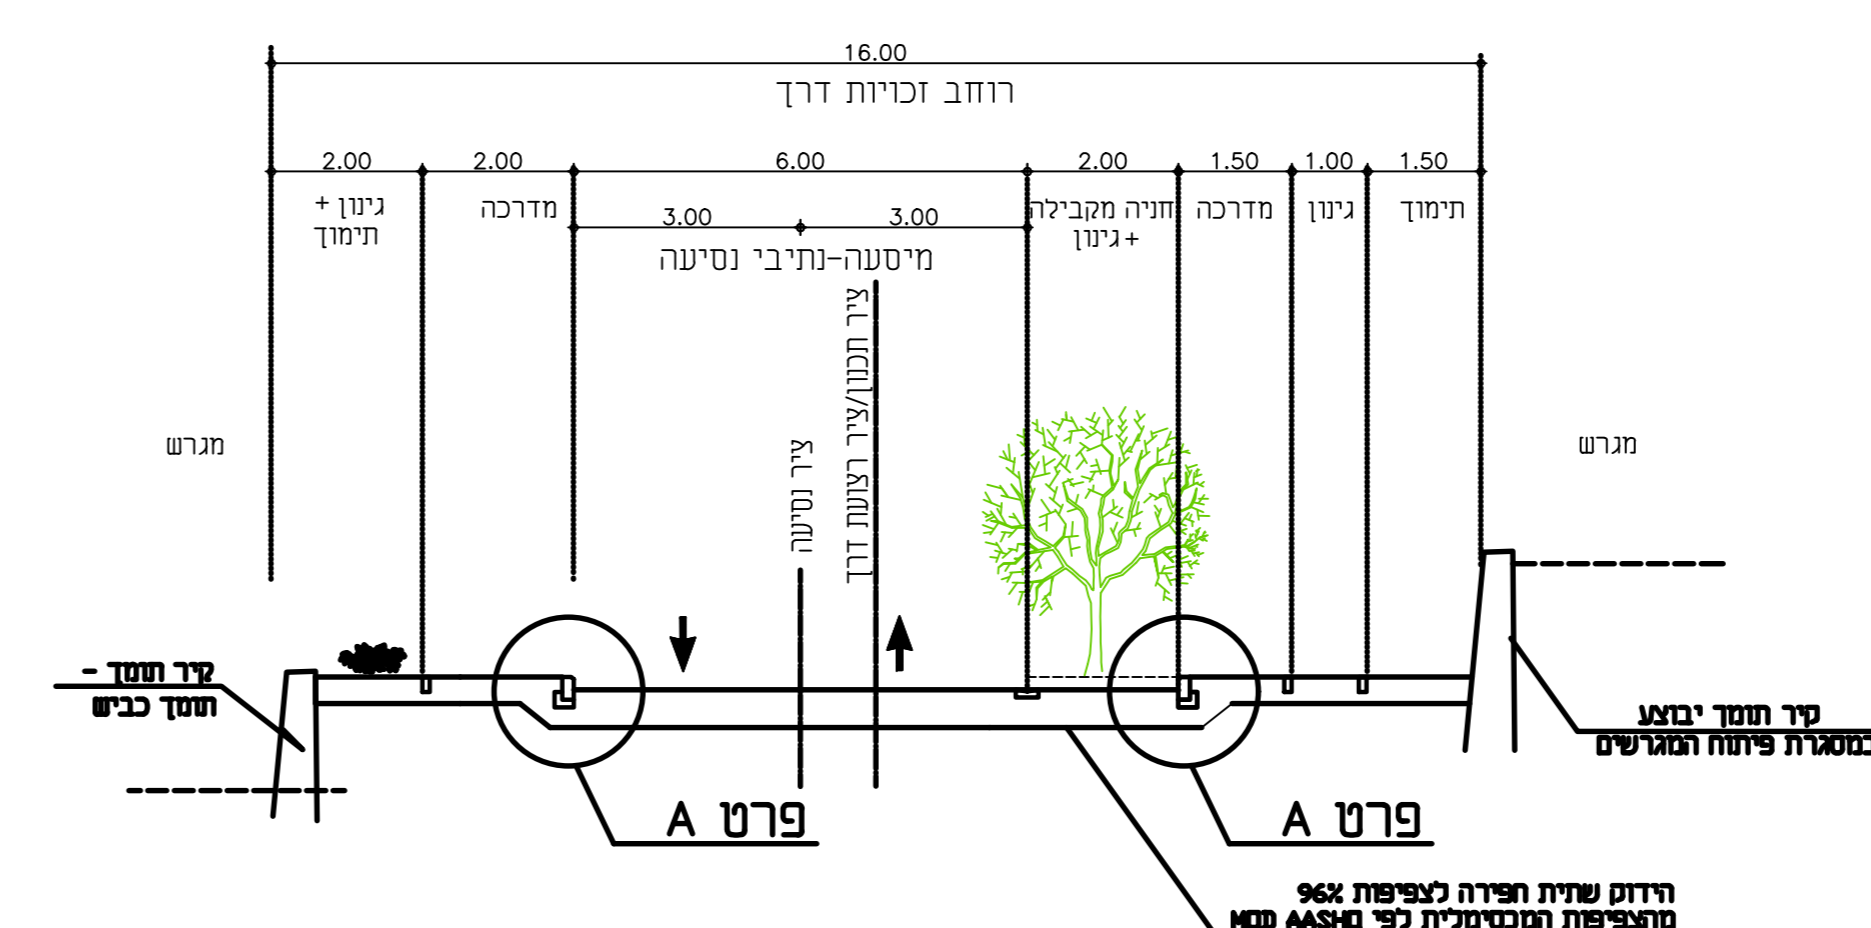

ורידים שניתן תפירה לפימית 5א4
תומצות ומסאמית לשי 5א4אא 5א4

חזתך טיפוטסי כביש מס' 4 - טופי

קנימ 1:100

ורידים שניתן תפירה לפימית 5א4
תומצות ומסאמית לשי 5א4אא 5א4

חזתך טיפוטסי בררווב מסאמ 1

קנימ 1:100

פרט B-1 - אבן שפה רגילה

קנימ 1:20

פרט A-1 - אבן שפה רגילה

קנימ 1:20

פרט B-3 - אבן שפה בכניסה לחניות במגרשים התחתונים

קנימ 1:20

פרט A-2 - אבן שפה בכניסה לחניות במגרשים העליונים

קנימ 1:20

פרט A-3 - אבן שפה בכניסה לחניות במגרשים התחתונים