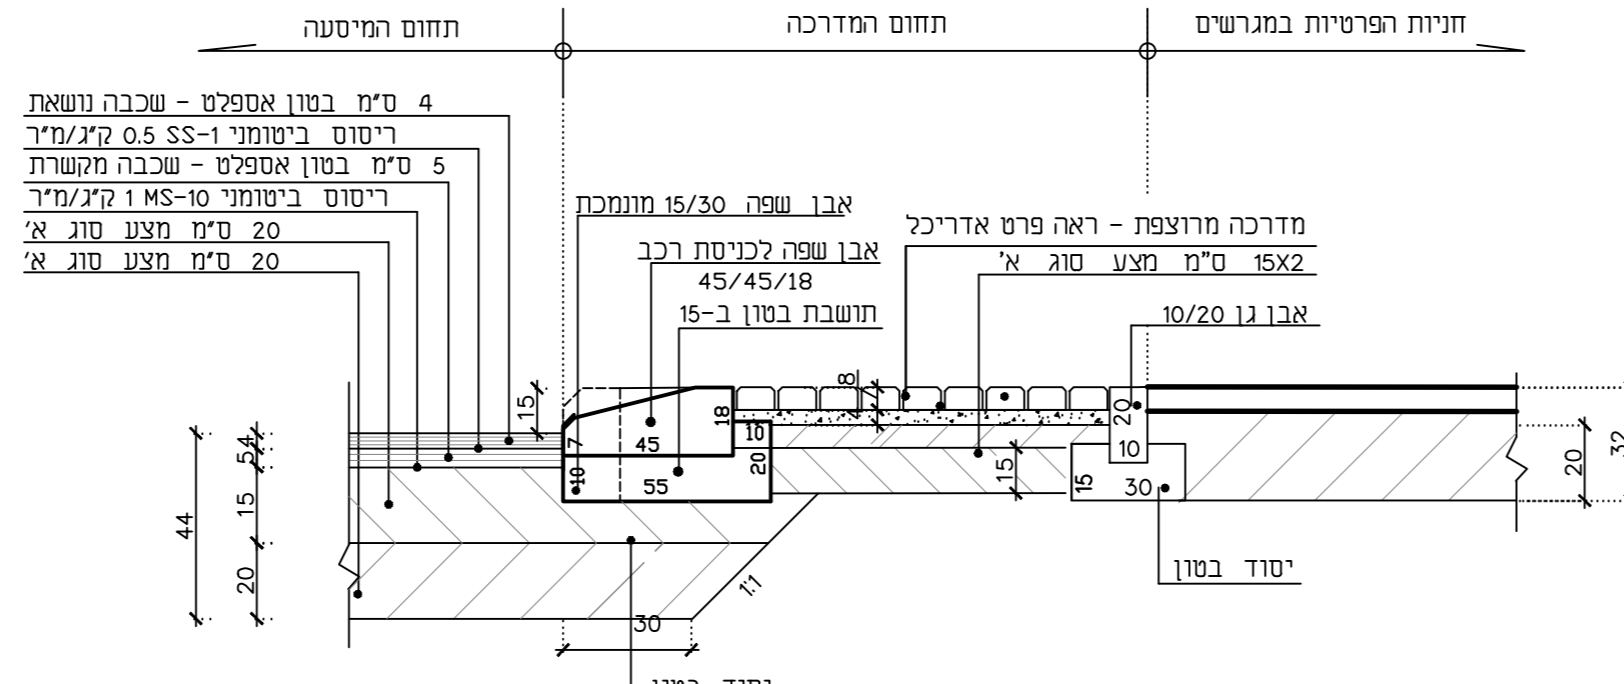

ורידים שניתן תפירה לפימית 5א4
תומצות ומסאמית לשי 5א4אא 5א4

חזתך טיפוטסי כביש מס' 4 - טופי

קנימ 1:100

ורידים שניתן תפירה לפימית 5א4
תומצות ומסאמית לשי 5א4אא 5א4

חזתך טיפוטסי בררווב מסאמ 1

קנימ 1:100

פרט B-1 - אבן שפה רגילה

קנימ 1:20

פרט A-1 - אבן שפה רגילה

קנימ 1:20

פרט B-3 - אבן שפה בכניסה לחניות במגרשים התחתונים

קנימ 1:20

פרט A-2 - אבן שפה בכניסה לחניות במגרשים העליונים

קנימ 1:20

פרט A-3 - אבן שפה בכניסה לחניות במגרשים התחתונים