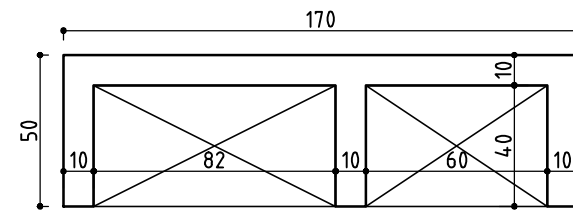

A גומחה לחוני חשמל
ארון רשת גודל 0
מידות פנים 80x40 ס"מ
גובה פנים 150 ס"מ
מעל פני הקרקע

B גומחה לארון בזקטליכ בודד
מידות פנים 60x40 ס"מ
גובה פנים 150 ס"מ
מעל פני הקרקע

C גומחה לארון רשת חח'י
גודל 2 או רשת בזק
מידות פנים 140x40 ס"מ
גובה פנים 150 ס"מ
מעל פני הקרקע

D גומחה לשני בלוני, גז או
כרשת חשמל או לציווד טליכ
מידות פנים 100x50 ס"מ
גובה פנים 150 ס"מ
מעל פני הקרקע

E גומחה כפולה בזקטליכ
מידות פנים 60x60x40 ס"מ
גובה פנים 150 ס"מ
מעל פני הקרקע

F גומחה כפולה לבזקטליכ לחוני חשמל
מידות פנים 80x60x40 ס"מ
גובה פנים 150 ס"מ
מעל פני הקרקע

G גומחה כפולה לארון רשת לארון חוני חשמל
מידות פנים 140x80x40 ס"מ
גובה פנים 150 ס"מ
מעל פני הקרקע

H גומחה משולשת לבזק, חשמל וטליכ
מידות פנים 60x80x60x40 ס"מ
גובה פנים 150 ס"מ
מעל פני הקרקע

מירב רוזן - אדריכלות נוף