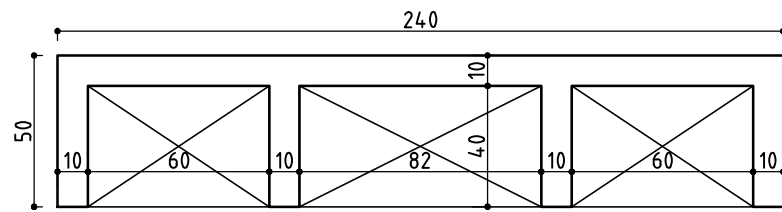

A גומחה לחוני חשמל
ארון רשת גודל 0
מידות פנים 80x40 ס"מ
גובה פנים 150 ס"מ
מעל פני הקרקע

B גומחה לארון בזקטליכ בודד
מידות פנים 60x40 ס"מ
גובה פנים 150 ס"מ
מעל פני הקרקע

C גומחה לארון רשת חח'י
גודל 2 או רשת בזק
מידות פנים 140x40 ס"מ
גובה פנים 150 ס"מ
מעל פני הקרקע

D גומחה לשני בלוני, גז או
כרשת חשמל או לציווד טליכ
מידות פנים 100x50 ס"מ
גובה פנים 150 ס"מ
מעל פני הקרקע

E גומחה כפולה בזקטליכ
מידות פנים 60x60x40 ס"מ
גובה פנים 150 ס"מ
מעל פני הקרקע

F גומחה כפולה לבזקטליכ לחוני חשמל
מידות פנים 80x60x40 ס"מ
גובה פנים 150 ס"מ
מעל פני הקרקע

G גומחה כפולה לארון רשת לארון חוני חשמל
מידות פנים 140x80x40 ס"מ
גובה פנים 150 ס"מ
מעל פני הקרקע

H גומחה משולשת לבזק, חשמל וטליכ
מידות פנים 60x80x60x40 ס"מ
גובה פנים 150 ס"מ
מעל פני הקרקע

מירב רוזן - אדריכלות נוף