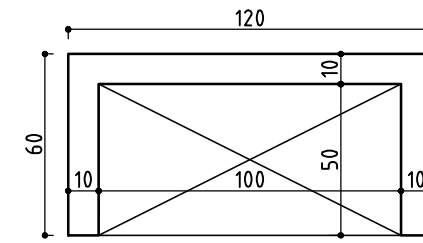

A גומחה לחוני חשמל
ארון רשת גודל 0
מידות פנים 80x40 ס"מ
גובה פנים 150 ס"מ
מעל פני הקרקע

B גומחה לארון בזקטליכ בודד
מידות פנים 60x40 ס"מ
גובה פנים 150 ס"מ
מעל פני הקרקע

C גומחה לארון רשת חח'י
גודל 2 או רשת בזק
מידות פנים 140x40 ס"מ
גובה פנים 150 ס"מ
מעל פני הקרקע

D גומחה לשני בלוני, גז או
כרשת חשמל או לציווד טליכ
מידות פנים 100x50 ס"מ
גובה פנים 150 ס"מ
מעל פני הקרקע

E גומחה כפולה בזקטליכ
מידות פנים 60x60x40 ס"מ
גובה פנים 150 ס"מ
מעל פני הקרקע

F גומחה כפולה לבזקטליכ לחוני חשמל
מידות פנים 80x60x40 ס"מ
גובה פנים 150 ס"מ
מעל פני הקרקע

G גומחה כפולה לארון רשת לארון חוני חשמל
מידות פנים 140x80x40 ס"מ
גובה פנים 150 ס"מ
מעל פני הקרקע

H גומחה משולשת לבזק, חשמל וטליכ
מידות פנים 60x80x60x40 ס"מ
גובה פנים 150 ס"מ
מעל פני הקרקע

מירב רוזן - אדריכלות נוף