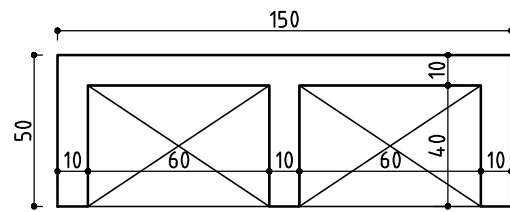

A גומחה לחוני חשמל
ארון רשת גודל 0
מידות פנים 80x40 ס"מ
גובה פנים 150 ס"מ
מעל פני הקרקע

B גומחה לארון בזקטליכ בודד
מידות פנים 60x40 ס"מ
גובה פנים 150 ס"מ
מעל פני הקרקע

C גומחה לארון רשת חח'י
גודל 2 או רשת בזק
מידות פנים 140x40 ס"מ
גובה פנים 150 ס"מ
מעל פני הקרקע

D גומחה לשני בלוני, גז או
כרשת חשמל או לציווד טליכ
מידות פנים 100x50 ס"מ
גובה פנים 150 ס"מ
מעל פני הקרקע

E גומחה כפולה בזקטליכ
מידות פנים 60x60x40 ס"מ
גובה פנים 150 ס"מ
מעל פני הקרקע

F גומחה כפולה לבזקטליכ לחוני חשמל
מידות פנים 80x60x40 ס"מ
גובה פנים 150 ס"מ
מעל פני הקרקע

G גומחה כפולה לארון רשת לארון חוני חשמל
מידות פנים 140x80x40 ס"מ
גובה פנים 150 ס"מ
מעל פני הקרקע

H גומחה משולשת לבזק, חשמל וטליכ
מידות פנים 60x80x60x40 ס"מ
גובה פנים 150 ס"מ
מעל פני הקרקע

מירב רוזן - אדריכלות נוף