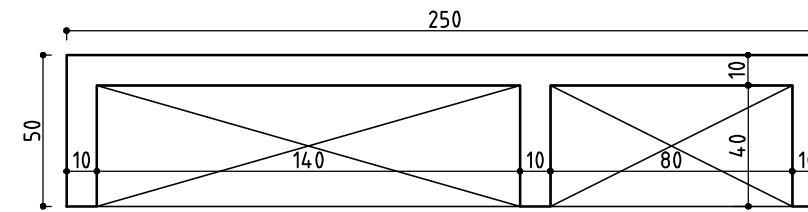

A גומחה לחוני חשמל
ארון רשת גודל 0
מידות פנים 80x40 ס"מ
גובה פנים 150 ס"מ
מעל פני הקרקע

B גומחה לארון בזקטליכ בודד
מידות פנים 60x40 ס"מ
גובה פנים 150 ס"מ
מעל פני הקרקע

C גומחה לארון רשת חח'י
גודל 2 או רשת בזק
מידות פנים 140x40 ס"מ
גובה פנים 150 ס"מ
מעל פני הקרקע

D גומחה לשני בלוני, גז או
כרשת חשמל או לציווד טליכ
מידות פנים 100x50 ס"מ
גובה פנים 150 ס"מ
מעל פני הקרקע

E גומחה כפולה בזקטליכ
מידות פנים 60x60x40 ס"מ
גובה פנים 150 ס"מ
מעל פני הקרקע

F גומחה כפולה לבזקטליכ לחוני חשמל
מידות פנים 80x60x40 ס"מ
גובה פנים 150 ס"מ
מעל פני הקרקע

G גומחה כפולה לארון רשת לארון חוני חשמל
מידות פנים 140x80x40 ס"מ
גובה פנים 150 ס"מ
מעל פני הקרקע

H גומחה משולשת לבזק, חשמל וטליכ
מידות פנים 60x80x60x40 ס"מ
גובה פנים 150 ס"מ
מעל פני הקרקע

מירב רוזן - אדריכלות נוף