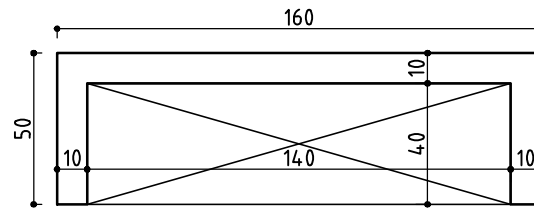

A גומחה לחוני חשמל
ארון רשת גודל 0
מידות פנים 80x40 ס"מ
גובה פנים 150 ס"מ
מעל פני הקרקע

B גומחה לארון בזקטליכ בודד
מידות פנים 60x40 ס"מ
גובה פנים 150 ס"מ
מעל פני הקרקע

C גומחה לארון רשת חח'י
גודל 2 או רשת בזק
מידות פנים 140x40 ס"מ
גובה פנים 150 ס"מ
מעל פני הקרקע

D גומחה לשני בלוני, גז או
כרשת חשמל או לציווד טליכ
מידות פנים 100x50 ס"מ
גובה פנים 150 ס"מ
מעל פני הקרקע

E גומחה כפולה בזקטליכ
מידות פנים 60x60x40 ס"מ
גובה פנים 150 ס"מ
מעל פני הקרקע

F גומחה כפולה לבזקטליכ לחוני חשמל
מידות פנים 80x60x40 ס"מ
גובה פנים 150 ס"מ
מעל פני הקרקע

G גומחה כפולה לארון רשת לארון חוני חשמל
מידות פנים 140x80x40 ס"מ
גובה פנים 150 ס"מ
מעל פני הקרקע

H גומחה משולשת לבזק, חשמל וטליכ
מידות פנים 60x80x60x40 ס"מ
גובה פנים 150 ס"מ
מעל פני הקרקע

מירב רוזן - אדריכלות נוף