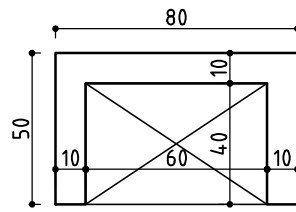

A גומחה לחוני חשמל
ארון רשת גודל 0
מידות פנים 80x40 ס"מ
גובה פנים 150 ס"מ
מעל פני הקרקע

B גומחה לארון בזקטליכ בודד
מידות פנים 60x40 ס"מ
גובה פנים 150 ס"מ
מעל פני הקרקע

C גומחה לארון רשת חח'י
גודל 2 או רשת בזק
מידות פנים 140x40 ס"מ
גובה פנים 150 ס"מ
מעל פני הקרקע

D גומחה לשני בלוני, גז או
כרשת חשמל או לציווד טליכ
מידות פנים 100x50 ס"מ
גובה פנים 150 ס"מ
מעל פני הקרקע

E גומחה כפולה בזקטליכ
מידות פנים 60x60x40 ס"מ
גובה פנים 150 ס"מ
מעל פני הקרקע

F גומחה כפולה לבזקטליכ לחוני חשמל
מידות פנים 80x60x40 ס"מ
גובה פנים 150 ס"מ
מעל פני הקרקע

G גומחה כפולה לארון רשת לארון חוני חשמל
מידות פנים 140x80x40 ס"מ
גובה פנים 150 ס"מ
מעל פני הקרקע

H גומחה משולשת לבזק, חשמל וטליכ
מידות פנים 60x80x60x40 ס"מ
גובה פנים 150 ס"מ
מעל פני הקרקע

מירב רוזן - אדריכלות נוף