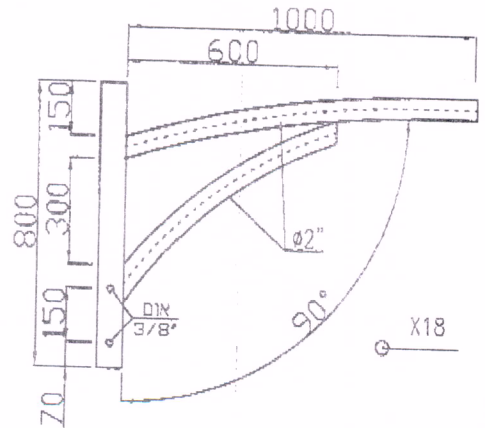

לכבוד: אליהו סלאח ובניו
פרויקט קיבוץ מירב

גווו העמוד | תנור | RAL 6005

הכנה למגש מאמתים

צלחת פעמון

תאור	פריט/שרטוט/מידות	ח"ג	כמות
גמר	המוצה: עמוד מודרג 1/2" ב-6 בגובה 6 מטר		
ציפוי אבק חם			
אחד	עובי ח"ג	קווי	מיתר
RAL 6005	±1%	±0.5%	±1%
חתימה:	שם ומשפחה	תאריך:	30.4.18
	שם וז"ל שפדוב	אשר:	איהו יוחו
	30.4.18		