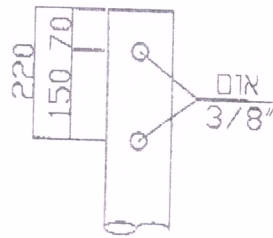

לכבוד: אליהו סלאח ובניו
פרויקט קיבוץ מירב

גווו העמוד | תנור | RAL 6005

הכנה למגש מאמתים

צלחת פעמון

תאור	פריט/שרטוט/מידות	ח"ג	כמות
גמר	המוצה: עמוד מודרג 1/2" ב-6 בגובה 6 מטר		
ציפוי אבק חם			
אחד	עובי ח"ג	קווי	מיתר
RAL 6005	±1%	±0.5%	±1%
חתימה:	שם ומשפחה	תאריך:	30.4.18
	שם וז"ל שפדוב	אשר:	איהו יוחו
	30.4.18		