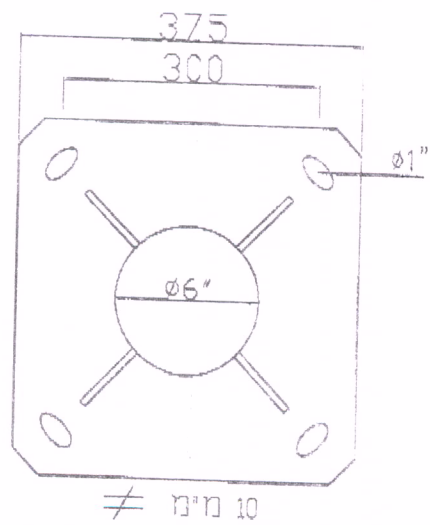

לכבוד: אליהו סלאח ובניו
פרויקט קיבוץ מירב

גווו העמוד | תנור | RAL 6005

הכנה למגש מאמתים

צלחת פעמון

תאור	פריט/שרטוט/מידות	ח"ג	כמות
גמר	המוצה: עמוד מודרג 1/2" ב-6 בגובה 6 מטר		
ציפוי אבק חם			
אחד	עובי ח"ג	קווי	מיתר
RAL 6005	±1%	±0.5%	±1%
חתימה:	שם ומשפחה	תאריך:	30.4.18
	שם וז"ל שפדוב	אשר:	איהו יוחו
	30.4.18		