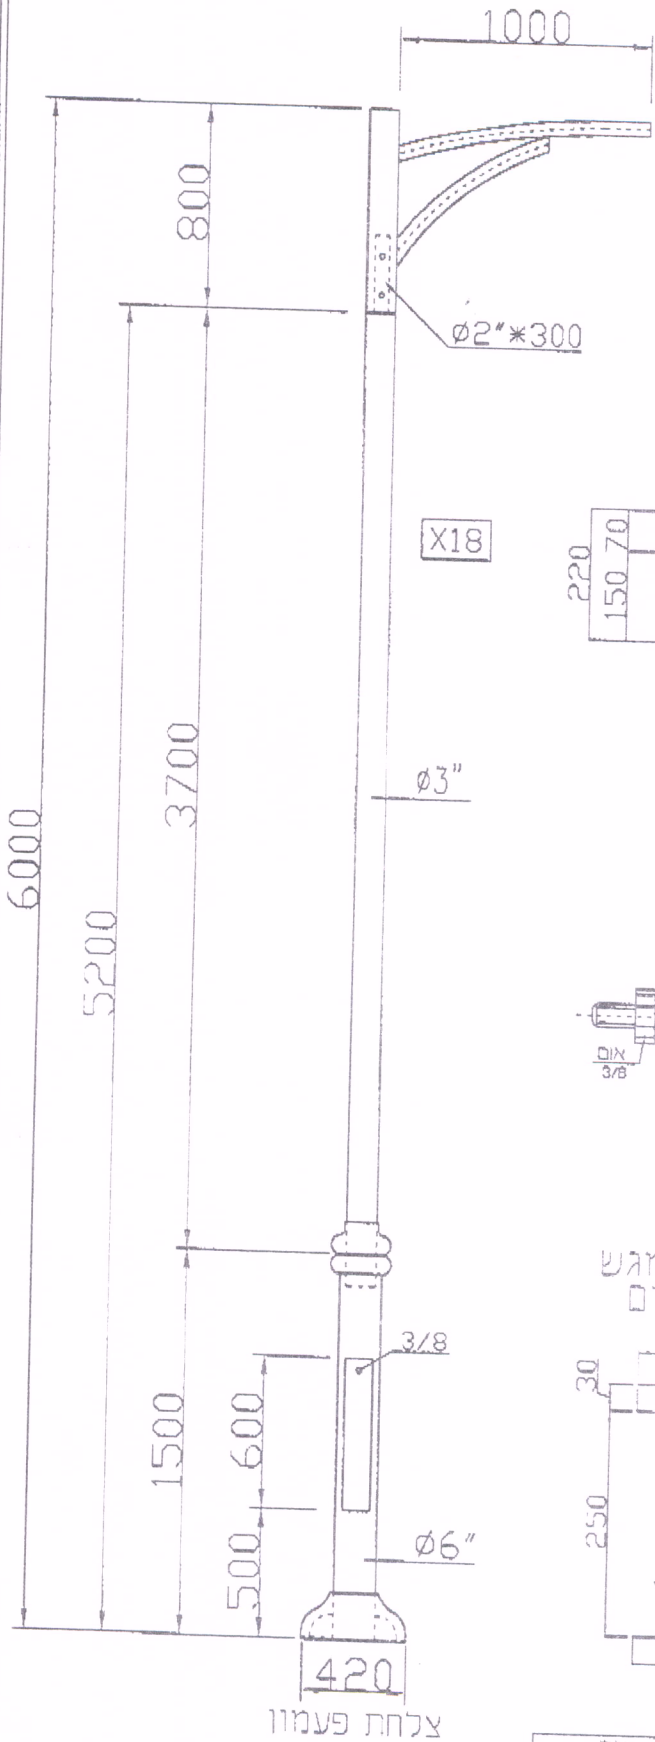

לכבוד: אליהו סלאח ובניו
פרויקט קיבוץ מירב

גווו העמוד | תנור | RAL 6005

הכנה למגש מאמתים

צלחת פעמון

תאור	פריט/שרטוט/מידות	ח"ג	כמות
גמר	המוצה: עמוד מודרג 1/2" ב-6 בגובה 6 מטר		
ציפוי אבק חם			
אחד	עובי ח"ג	קווי	מיתר
RAL 6005	±1%	±0.5%	±1%
חתימה:	שם ומשפחה	תאריך:	30.4.18
	שם וז"ל שפדוב	אשר:	איהו יוחו
	30.4.18		

מכיל אור נעין איילתה בע"מ
מוציא תוכן לתעשייה, תשלום ותאורה
עמודי תאורה ומודרטיבים
כיפוף ועיבוד צנרת ופירוסים
מכרזים: 04-6239220 / 04-6392756
פסל: 04-6290229