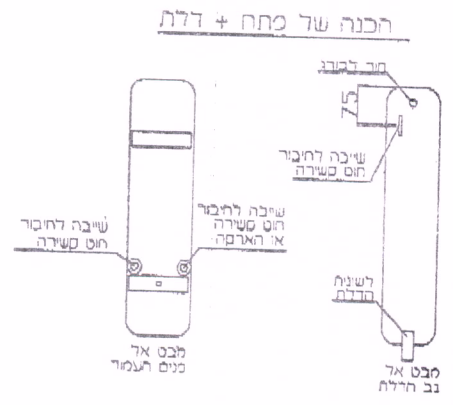

לכבוד: אליהו סלאח ובניו
פרויקט קיבוץ מירב

גווו העמוד | תנור | RAL 6005

הכנה למגש מאמתים

צלחת פעמון

תאור	פריט/שרטוט/מידות	ח"ג	כמות
גמר	המוצה: עמוד מודרג 1/2" ב-6 בגובה 6 מטר		
ציפוי אבק חם			
אחד	עובי ח"ג	קווי	מיתר
RAL 6005	±1%	±0.5%	±1%
חתימה:	שם ומשפחה	תאריך:	30.4.18
	שם וז"ל שפדוב	אשר:	איהו יוחו
	30.4.18		