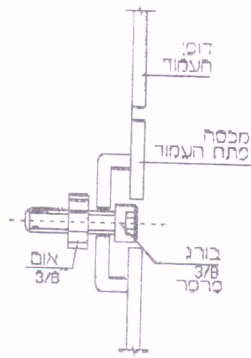

לכבוד: אליהו סלאח ובניו
פרויקט קיבוץ מירב

גווו העמוד | תנור | RAL 6005

הכנה למגש מאמתים

צלחת פעמון

תאור	פריט/שרטוט/מידות	ח"ג	כמות
גמר	המוצה: עמוד מודרג 1/2" ב-6 בגובה 6 מטר		
ציפוי אבק חם			
אחד	עובי ח"ג	קווי	מיתר
RAL 6005	±1%	±0.5%	±1%
חתימה:	שם ומשפחה	תאריך:	30.4.18
	שם וז"ל שפדוב	אשר:	איהו יוחו
	30.4.18		