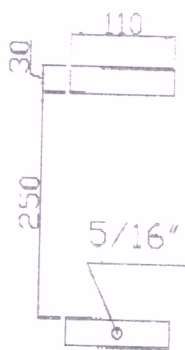

לכבוד: אליהו סלאח ובניו
פרויקט קיבוץ מירב

גווו העמוד | תנור | RAL 6005

הכנה למגש מאמתים

צלחת פעמון

תאור	פריט/שרטוט/מידות	ח"ג	כמות
גמר	המוצה: עמוד מודרג 1/2" ב-6 בגובה 6 מטר		
ציפוי אבק חם			
אחד	עובי ח"ג	קווי	מיתר
RAL 6005	±1%	±0.5%	±1%
חתימה:	שם ומשפחה	תאריך:	30.4.18
	שם וז"ל שפדוב	אשר:	איהו יוחו
	30.4.18		