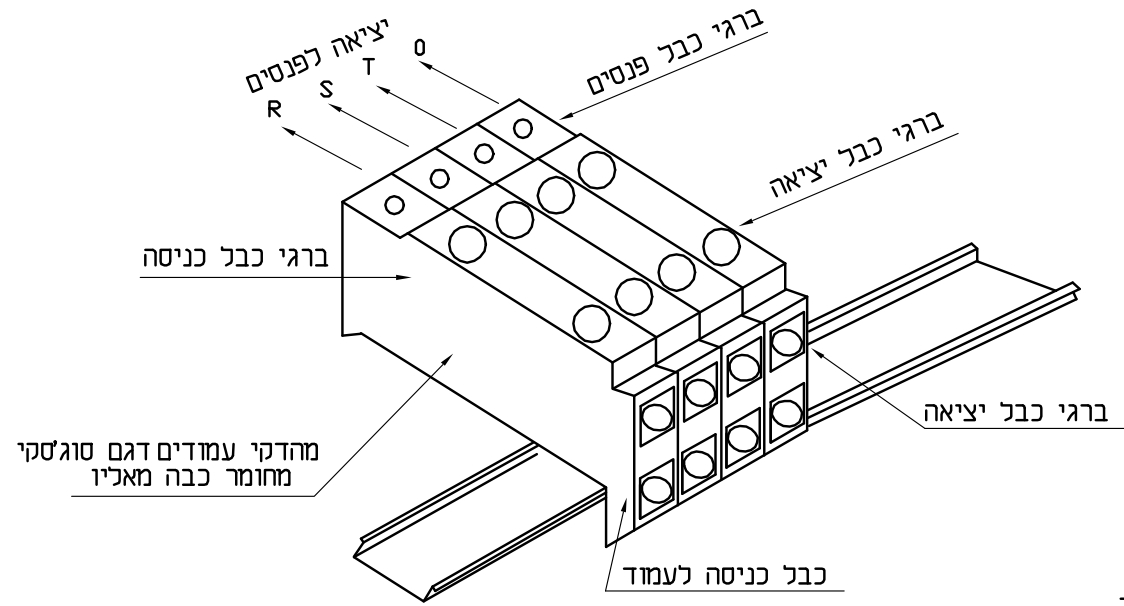

מגש ציוד - בידוד כפול

מבטיח

חיבורים

חיבורי הארקה לעמוד

הערות

1. מהדקי מוליכים יהיו מחומר כבה מאליו ויתאימו לכבלים בחתך 4 עד 25 מ"מ.
2. בתא ציוד יורכב מגש בידוד כפול.
3. בעמוד תאורה שמתפצלים ממנו כבלי הזנה לעוד שני עמודים, יש להתקין מהדקים המתאימים לפיצול ל - 2 כבלים.
4. קצוות כבלי ההזנה בעמודים והמרכזיה בכפפה או ישתלו בשרוול P.V.C. ויאטמו במקו.
5. כל קצוות הכבלים ישולטו בשלטים חרוטים מסנדביץ' עם נתוני חתך הכבלים ומספרי העמודים בשני קצוות הכבלים.

מזמין: מגשרד השפיקון	דף 5	בקרואשר	אילן ידידיה	○ לעיון	השנוי	מספר	תאריך	חתימה
פרויקט: הרחבה במירב פולב 1/2	3656	תכנוןשרטט	אילן ידידיה	● למכרז				
גליון: פרטי מגש ציוד	ק.מ.	תאריך	25.08.12	● לבצוע				
דן עמרון - א.ב. מתכננים בע"מ		חיפה 34569, רח' התשבי 9 טל. 04-8334474 פקס. 04-8336420 email: dansharon@dansharon.co.il תל אביב 61251, ת"ד 25256 טל. 03-6233777 פקס. 03-6233700 email: yosi@abt.co.il						
צחה, ד"ג עמק הירדן 15132 טל. 04-7700889 פקס. 04-7700890 email: ilany@dansharon.co.il.co.il								