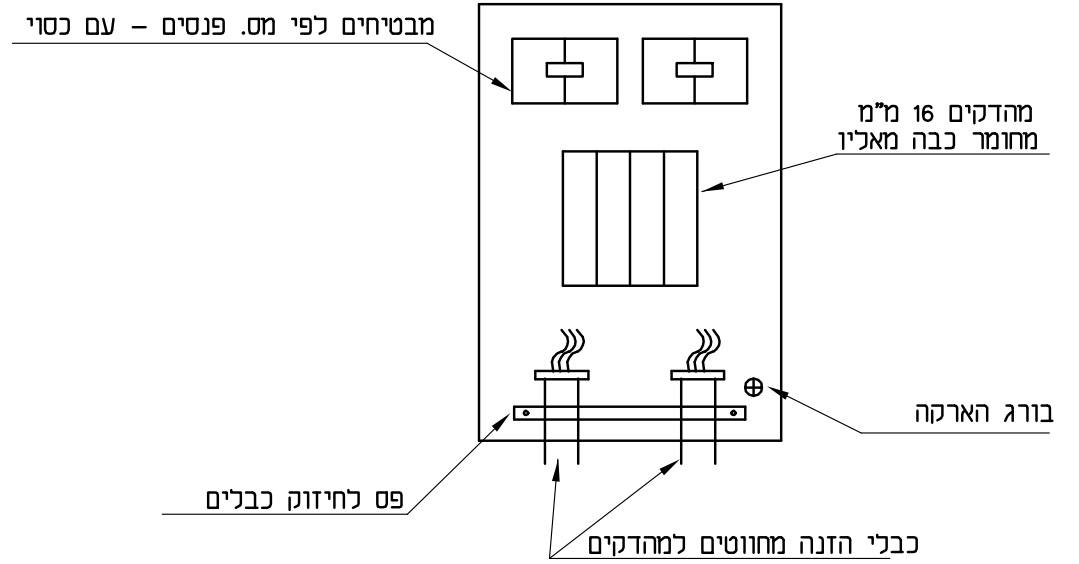

מגש ציוד - בידוד כפול

מבטיח

חיבורים

חיבורי הארקה לעמוד

הערות

1. מהדקי מוליכים יהיו מחומר כבה מאליו ויתאימו לכבלים בחתך 4 עד 25 מ"מ.
2. בתא ציוד יורכב מגש בידוד כפול.
3. בעמוד תאורה שמתפצלים ממנו כבלי הזנה לעוד שני עמודים, יש להתקין מהדקים המתאימים לפיצול ל - 2 כבלים.
4. קצוות כבלי ההזנה בעמודים והמרכזיה בכפפה או ישתלו בשרוול P.V.C. ויאטמו במקו.
5. כל קצוות הכבלים ישולטו בשלטים חרוטים מסנדביץ' עם נתוני חתך הכבלים ומספרי העמודים בשני קצוות הכבלים.