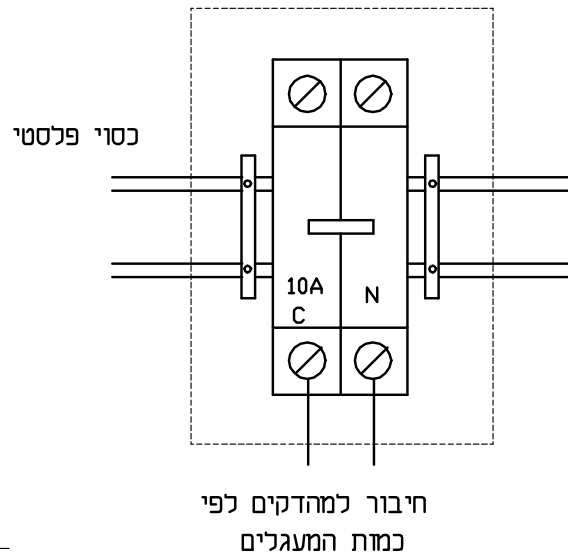

מגש ציוד - בידוד כפול

מבטיח

חיבורים

חיבורי הארקה לעמוד

הערות

1. מהדקי מוליכים יהיו מחומר כבה מאליו ויתאימו לכבלים בחתך 4 עד 25 מ"מ.
2. בתא ציוד יורכב מגש בידוד כפול.
3. בעמוד תאורה שמתפצלים ממנו כבלי הזנה לעוד שני עמודים, יש להתקין מהדקים המתאימים לפיצול ל - 2 כבלים.
4. קצוות כבלי ההזנה בעמודים והמרכזיה בכפפה או ישתלו בשרוול P.V.C. ויאטמו במקו.
5. כל קצוות הכבלים ישולטו בשלטים חרוטים מסנדביץ' עם נתוני חתך הכבלים ומספרי העמודים בשני קצוות הכבלים.