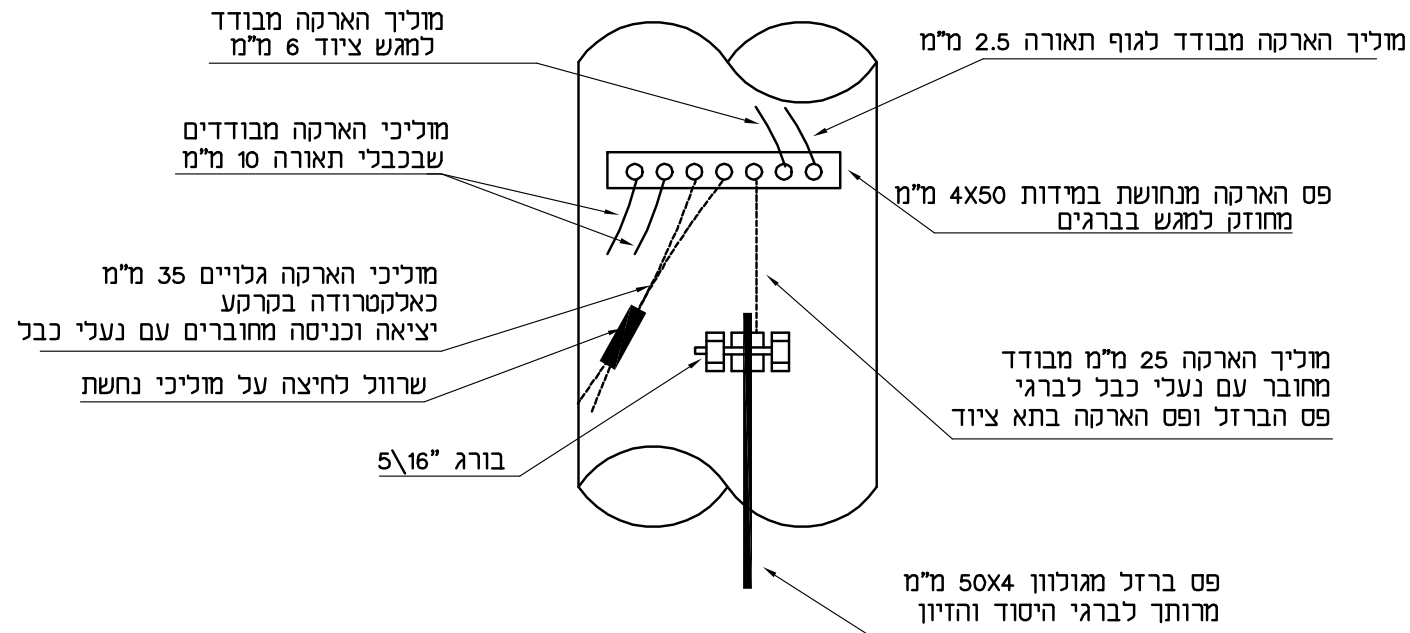

מגש ציוד - בידוד כפול

מבטיח

חיבורים

חיבורי הארקה לעמוד

הערות

1. מהדקי מוליכים יהיו מחומר כבה מאליו ויתאימו לכבלים בחתך 4 עד 25 מ"מ.
2. בתא ציוד יורכב מגש בידוד כפול.
3. בעמוד תאורה שמתפצלים ממנו כבלי הזנה לעוד שני עמודים, יש להתקין מהדקים המתאימים לפיצול ל - 2 כבלים.
4. קצוות כבלי ההזנה בעמודים והמרכזיה בכפפה או ישתלו בשרוול P.V.C. ויאטמו במקו.
5. כל קצוות הכבלים ישולטו בשלטים חרוטים מסנדביץ' עם נתוני חתך הכבלים ומספרי העמודים בשני קצוות הכבלים.