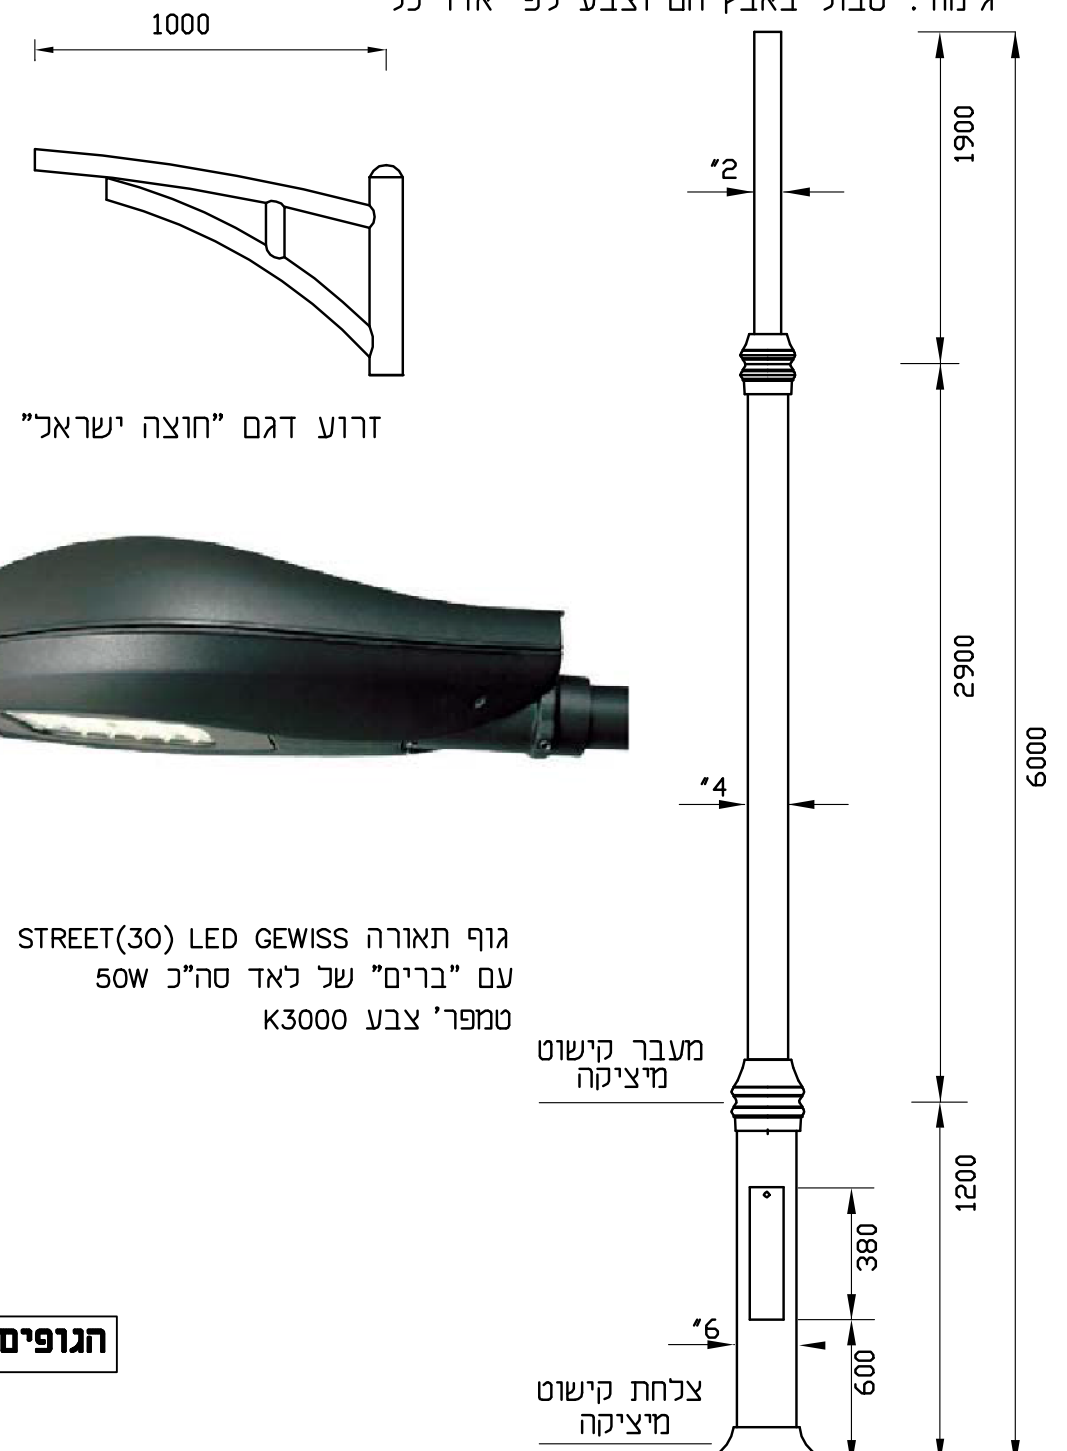

**עמוד תאורה דקורטיבי**

דגם יובל תוצרת פ.ל.ה. או ש"ע גובה 6 מטר  
מבנה: צנורות פלדה.

כולל: אביזרי קישוט דקורטיביים מיציקת אלומיניום  
פלטת יסוד ופתח הכנה למגש אביזרים  
גימור: טבול באבץ חם וצבע לפי אדריכל

גוף תאורה LED GEWISS STREET(30)  
עם ״בריס״ של לאד סה״כ 50W  
טמפר' צבע K3000

**הגופים להדגמה בלבד**

**עמוד תאורה סטנדרטי**

תוצרת פ.ל.ה. או ש"ע גובה 3.5 מטר  
מבנה: צנור פלדה חתך עגול קוני

פלטת יסוד ופתח הכנה למגש אביזרים  
גימור: טבול באבץ חם וצבע לפי אדריכל