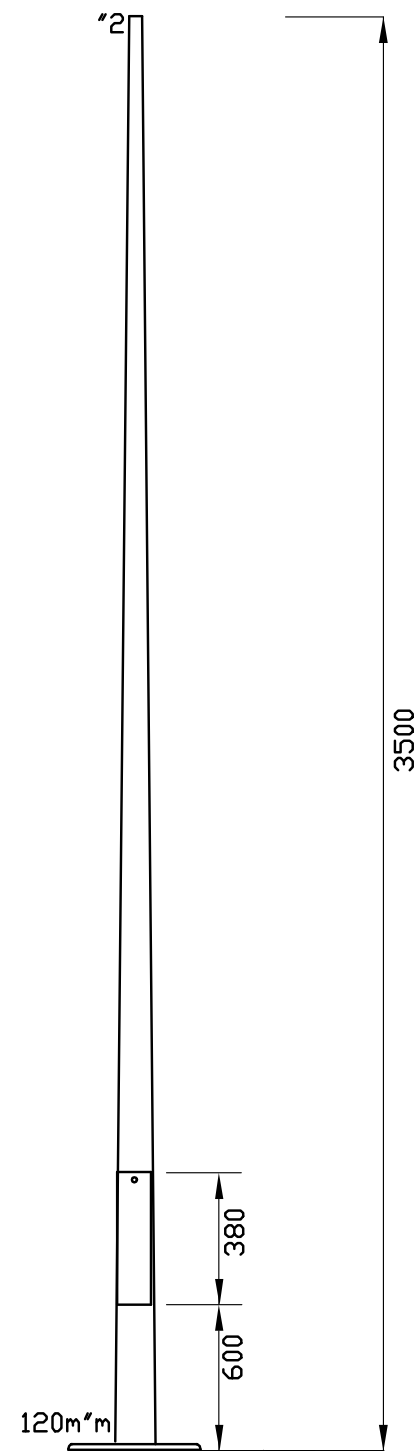

**עמוד תאורה דקורטיבי**

דגם יובל תוצרת פ.ל.ה. או ש"ע גובה 6 מטר  
מבנה: צנורות פלדה.

כולל: אביזרי קישוט דקורטיביים מיציקת אלומיניום  
פלטת יסוד ופתח הכנה למגש אביזרים  
גימור: טבול באבץ חם וצבע לפי אדריכל

גוף תאורה LED GEWISS STREET(30)  
עם ״בריס״ של לאד סה״כ 50W  
טמפר' צבע K3000

**הגופים להדגמה בלבד**

**עמוד תאורה סטנדרטי**

תוצרת פ.ל.ה. או ש"ע גובה 3.5 מטר  
מבנה: צנור פלדה חתך עגול קוני

פלטת יסוד ופתח הכנה למגש אביזרים  
גימור: טבול באבץ חם וצבע לפי אדריכל

גוף תאורה LED NELLA של THORN  
עם ״בריס״ של לאד סה״כ 37W  
טמפר' צבע K3000

מזמין:	מטערי העיכון	דף	3	בקרואשר	אילן ידידיה	○ לעיון	השנוי	מספר	תאריך	חתימה
פרויקט:	הרחבת במידב פסלב 1/2	מספר	3656	תכנוןשרטט		● למכרז	תוספת זרוע לכבישים 1 ו 4	2	14.12.17	אילן ידידיה
גליון:	עמודי תאורה	ק.ח.		תאריך	25.08.12	● לבצוע	שינוי גוון האור לפי תקן	2	14.12.17	אילן ידידיה
				חיפה 34569, רח' התשבי 9 טל. 04-8334474 פקס. 04-8336420 email: dansharon@dansharon.co.il						
				תל אביב 61251, ת"ד 25256 טל. 03-6233777 פקס. 03-6233700 email: yosi@abt.co.il						
				צמח, ד'ג עמק הירדן 15132 טל. 04-7700889 פקס. 04-7700890 email: llany@dansharon.co.il.co.il						