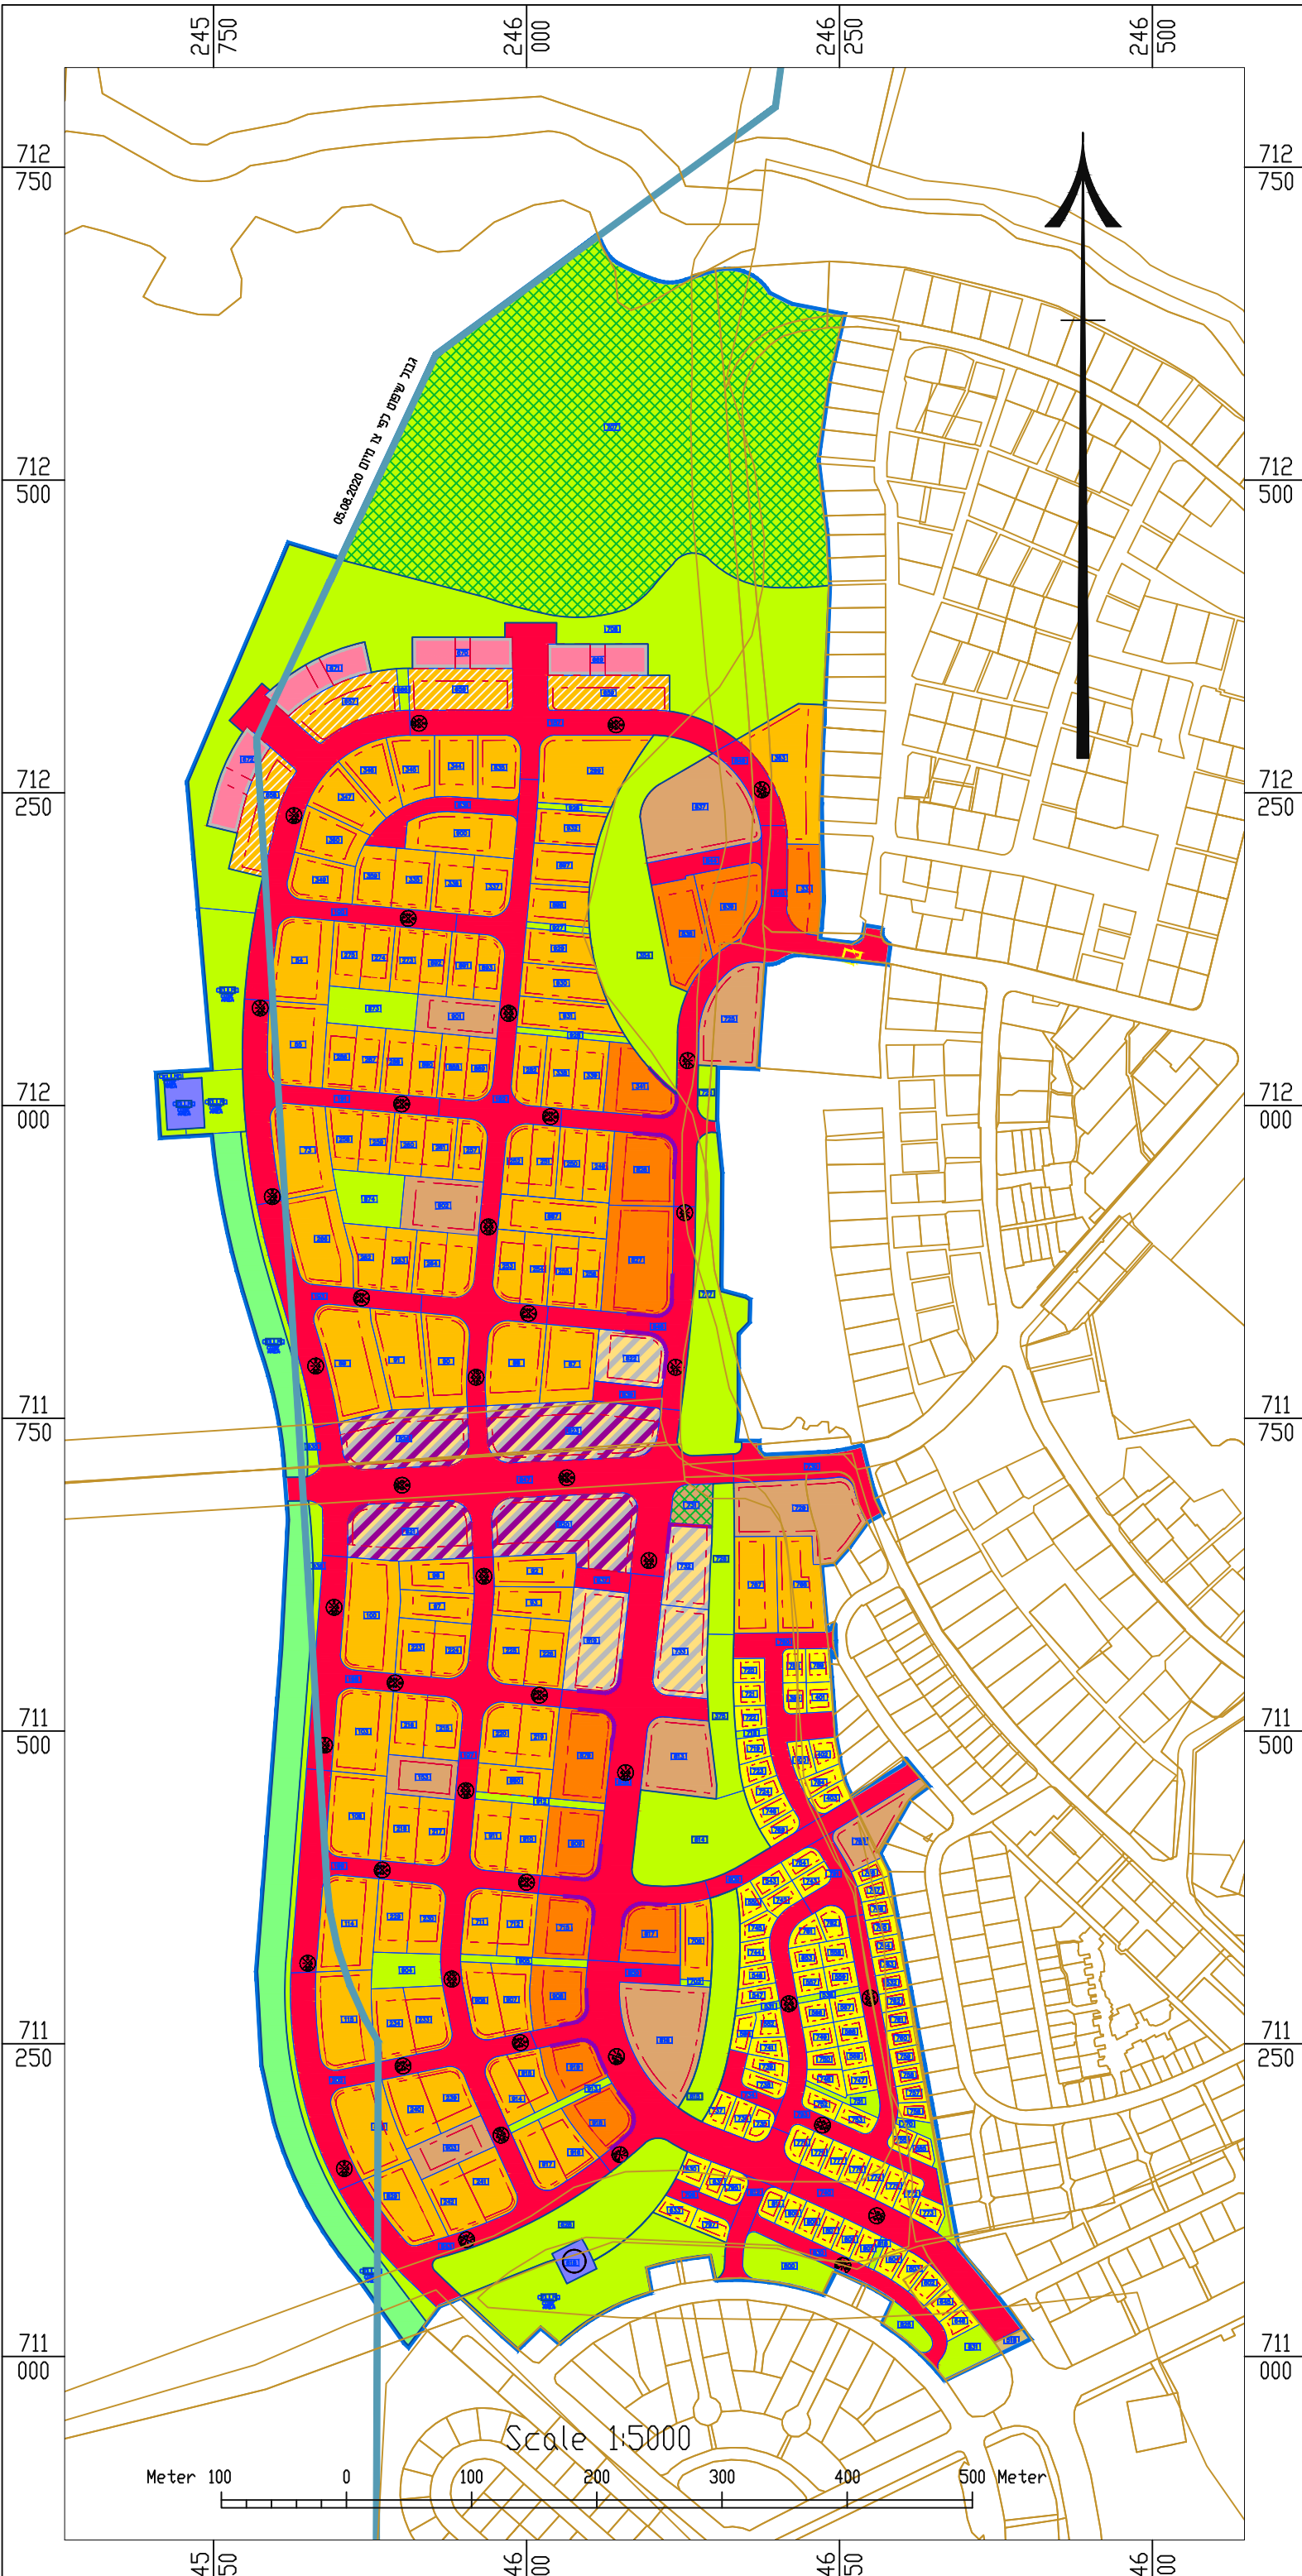

התכנית ביחס לגבול שיפוט

שם ישוב: בית שאן
 שם פרויקט: בית שאן
 מסילות מערב
 מתכננים: גרואג הראל
 אדריכלים
 קנה מידה : 1:5000

גבול שיפוט עד 08.08.2020

- מיקרא
- מגורים ב
- מגורים ג
- מתקנים הרדסים
- מבנים ומסודות ציבור
- שמורת פתוחים
- שטח ציבורי פתוח
- ספורט ונופש
- פארק / ג ציבורי
- קנין חומצה
- דרך משלבת
- מגורים מסחר ותעסוקה
- גבול תכנית אמיתי
- גבול תכנית
- מספר תא שטח

Scale 1:5000