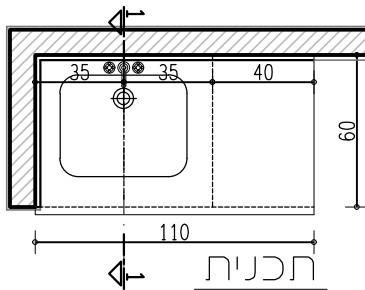

תכנית

מיקום	מטבח עם שיש וכיוור יצוק מונטבליק כולל ארון תחתון ומדף עליון בכיתת פשוטות/בוגרים
כמות	ציר/חד כניפ/קנפיה/מגירות עם סגירה איטית למניעת תפיסת אצבעות לפי שרטוט
1	חדר כביסה
	יחידות מודולריות, כאשר כל יחידה סגורה ואטומה כלפי משטח שיש יצוק עם כיוור יצוק
	גוף לוחות עץ סנדויץ בעובי 19 מ"מ ציפוי פורמיקה בירמן או ש"ע גוון לבחירת אדר'
	דלתות M.D.F. מצופות פורמיקה של חב' בירמן או ש"ע.
	מסד בכדי יחידה רגליות מפלסטיק קשיח אשר ניתנות לכוונן חזית המסד (צוקוד) אלומיניום בגוון אלומיניום ניתן לשליפה
	חברת BLUM עם בלימת נעילה או ש"ע.
1	סה"כ
	משטח אבן קיסר מסדרת 'קליסיקו' יצוק או ש"ע עם קנט קדמי ואחורי מגבה ע"ג הקור עם כיוור יצוק לפי תכנית.
	כיוור יצוק חלקק ממטח השיש במידות 40x50 ס"מ גוון לבחירת האדריכל
	הערות כיוני פתיחה לפי תכניות אדריכלות כל פרטי הקונסטרוקציה כולל עיגון באישור הקונסטרוקטור
	למניעת היתפסות וגישת ילדים לארונות מטבח/ יש למקם בכל דלת ומגירה בחדר כביסה חיפוי קרמי לפי תכנית א-001.

מיכל תירושי, אדריכלית
ליסניס 9, חיפה
Email: michal@tiroshi.co.il

קני"מ 1: 25	מחודרה 1	תאריך 05. 09. 2022	קובץ שדה אליהו	08 נג
	למכרז ●	רעיון ○	מעון יום	
	לביצוע ○	ראישור ○	3 כיתות