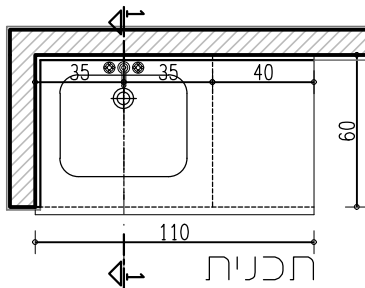

מדף לוח סנדביץ בעובי 19 ס"מ עם חיפוי פורמיקה בגוון לפי בחירת האדריכל/ המדף עם קנט עץ טבעי 5- ס"מ בחזית המטבח/

אריחי קרמיקה 10x30 ס"מ
NOVA ARCHITECTURA
חוצרת CINCA של נגב או ש"ע/ רובה אקרילית של חב? CERESIT(טמבור) או ש"ע/

כיוור 40x50 ס"מ
יצוק חלק ממשטח
אבן קיסר או ש"ע/

חזית

משטח שיש אבן קיסר עם כיוור יצוק לפי בחירת האדריכל במידות 110/60 ס"מ-גובה-0.90-H מפני ריצוף כיוור במידות 50x40 ס"מ ארון נגרות תחתון-מחולק ל-3 שדות מדף עליון רכב ארוך השיש לפי תכנית-קובוע נסתר לקור

חתך 1-1

תכנית

מיקום	מסמך	תיאור
חדר כביסה	1	משטח עם שיש וכיוור יצוק מונטבליק כולל ארון תחתון ומדף עליון בכיתת פעוטות/בוגרים
		ציר/חד כניס/קנפיה/מגירות עם סגירה איטית למניעת תפיסת אצבעות
		לפי שרטוט
		יחידות מודולריות, כאשר כל יחידה סגורה ואטומה כלפי משטח שיש יצוק עם כיוור יצוק
		לוחות עץ סנדויץ בעובי 19 מ"מ ציפוי פורמיקה בירמן או ש"ע גוון לבחירת אדר'
		M.D.F. מצופות פורמיקה של חב' בירמן או ש"ע.
		בכל יחידה רגליות מפלסטיק קשיח אשר ניתנות לכוונן
		חזית המסד (צוקוד) אלומיניום בגוון אלומיניום ניתן לשליפה
		חברת BLUM עם בלימת נעילה או ש"ע.
סה"כ	1	משטח אבן קיסר מסדרת 'קליסיקו' יצוק או ש"ע עם קנט קדמי ואחורי מגבה ע"ג הקור עם כיוור יצוק לפי תכנית.
		כיוור יצוק חלק ממשטח השיש במידות 40x50 ס"מ גוון לבחירת האדריכל
		כיווני פתיחה לפי תכניות אדריכלות
		כל פרטי הקונסטרוקציה כולל עיגון באישור הקונסטרוקטור
		למניעת היתפסות וגישת ילדים לארונות מטבח/ יש למקם בכל דלת ומגירה בחדר כביסה חיפוי קרמי לפי תכנית א-001.